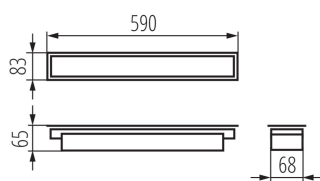

Lineárne LED svietidlo

5905339342041

VŠEOBECNÉ ÚDAJE:

Farba: čierna

Miesto montáže: na zabudovanie do stropu

Miesto používania: vo vnútri

Minimálna vzdialenosť od osvetľovaného objektu : 0,5m

Možnosť spolupráce so stmievačom: DALI

Smer svietenia svietidla : dole

Dĺžka [mm]: 590

Šírka [mm]: 83

Výška [mm]: 65

Integrovaný LED zdroj svetla : áno

TECHNICKÉ PARAMETRE:

Menovité napätie [V]: 220-240 AC

Menovitá frekvencia [Hz]: 50

Maximálny výkon [W]: 10

Trieda ochrany proti zásahu el. prúdom : I

Materiál difúzora: plast

Typ diódy: LED SMD

Svetelný tok [lm]: 1200

Farba svetla: biela

Náhradná teplota chromatickosti [K]: 4000

Farbná konzistencia v MacAdamových elipsách : ≤ 3

Výška kartónu [cm]: 7

Dĺžka kartónu [cm]: 75

Objem kartónu [m³]: 0.005775

DODATOČNÉ INFORMÁCIE:

- 5-ročná záruka podľa podmienok vyhlásenia o záruke, ktoré je dostupné na webovej stránke