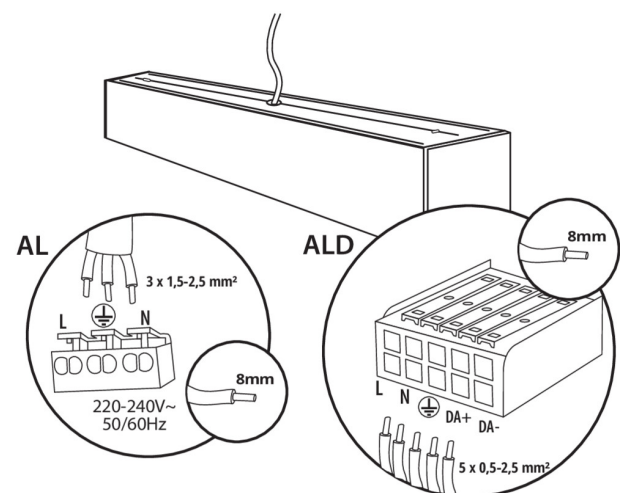

Možnosť spolupráce so stmievačom: DALI

Smer svietenia svietidla : dole

Dĺžka [mm]: 1140

Šírka [mm]: 60

Výška [mm]: 69

Integrovaný LED zdroj svetla : áno

TECHNICKÉ PARAMETRE:

Menovité napätie [V]: 220-240 AC

Uhol svietenia [°]: X85/Y95

Svetelná účinnosť lampy [lm/W]: 126

Rozpätie teploty prostredia, na ktorú môže byť výrobok vystavený [°C]: 5÷25

Typ difúzora: matné

Materiál korpusu: hliníková zliatina

Typ pripojenia: samosvorná svorkovnica

Rozpätie priemerov používaných vodičov [mm²]: 0,5÷2,5

Doba nahrievania lampy [s]: ≤ 1

Doba zapnutia lampy [s]: $\leq 0,5$

Stupeň IP: 20

LOGISTICKÉ ÚDAJE:

Merná jednotka: kus

Spôsob balenia: 1

34237 ALD-MH-NW-MAT-B-NT

Lineárne LED svietidlo

Počet kusov v druhom balení: 1

Počet kusov v hromadnom balení: 1

Čistá kusová hmotnosť [g]: 2160

Gramáž [g]: 2480

Dĺžka kusového balenia [cm]: 136

Šírka kusového balenia [cm]: 11

Výška kusového balenia [cm]: 7