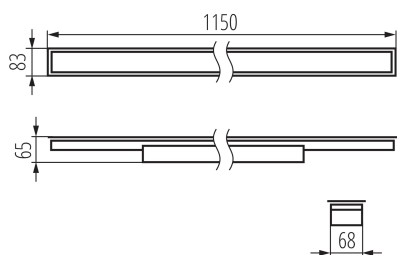

### VŠEOBECNÉ ÚDAJE:

**Farba:** biela

**Miesto montáže:** na zabudovanie do stropu

**Miesto používania:** vo vnútri

**Minimálna vzdialenosť od osvetľovaného objektu:** 0,5m

**Možnosť spolupráce so stmievačom:** DALI

**Smer svietenia svietidla:** dole

**Dĺžka [mm]:** 1150

**Šírka [mm]:** 83

**Výška [mm]:** 65

**Integrovaný LED zdroj svetla:** áno

### TECHNICKÉ PARAMETRE:

**Menovité napätie [V]:** 220-240 AC

**Menovitá frekvencia [Hz]:** 50

**Maximálny výkon [W]:** 40

**Trieda ochrany proti zásahu el. prúdom:** I

**Materiál difúzora:** plast

**Typ diódy:** LED SMD

### LOGISTICKÉ ÚDAJE:

**Merná jednotka:** kus

Lineárne LED svietidlo

**Spôsob balenia:** 1  
**Počet kusov v druhom balení:** 1  
**Počet kusov v hromadnom balení:** 1  
**Čistá kusová hmotnosť [g]:** 1630  
**Gramáž [g]:** 1960  
**Dĺžka kusového balenia [cm]:** 136  
**Šírka kusového balenia [cm]:** 11  
**Výška kusového balenia [cm]:** 7  
**Hmotnosť kartónu [kg]:** 1.96  
**Šírka kartónu [cm]:** 11  
**Výška kartónu [cm]:** 7  
**Dĺžka kartónu [cm]:** 136  
**Objem kartónu [m<sup>3</sup>]:** 0.010472