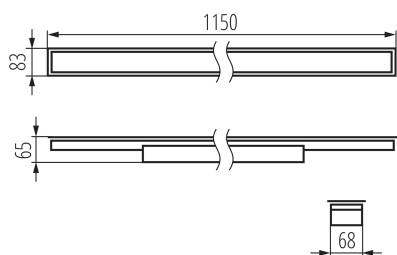

Lineárne LED svietidlo

5905339342737

VŠEOBECNÉ ÚDAJE:

Farba: čierna

Miesto montáže: na zabudovanie do stropu

Miesto používania: vo vnútri

Minimálna vzdialenosť od osvetľovaného objektu: 0,5m

Možnosť spolupráce so stmievačom: DALI

Smer svietenia svietidla: dole

Dĺžka [mm]: 1150

Šírka [mm]: 83

Výška [mm]: 65

Integrovaný LED zdroj svetla: áno

TECHNICKÉ PARAMETRE:

Menovité napätie [V]: 220-240 AC

Menovitá frekvencia [Hz]: 50

Maximálny výkon [W]: 40

Trieda ochrany proti zásahu el. prúdom: I

Materiál difúzora: plast

Typ diódy: LED SMD

Svetelný tok [lm]: 4950

Farba svetla: biela

Náhradná teplota chromatickosti [K]: 4000

Farbná konzistencia v MacAdamových elipsách: ≤ 3

Doba nahrievania lampy [s]: ≤ 1

Doba zapnutia lampy [s]: $\leq 0,5$

Stupeň IP: 20

LOGISTICKÉ ÚDAJE:

Merná jednotka: kus

Lineárne LED svietidlo

Spôsob balenia: 1
Počet kusov v druhom balení: 1
Počet kusov v hromadnom balení: 1
Čistá kusová hmotnosť [g]: 1630
Gramáž [g]: 1960
Dĺžka kusového balenia [cm]: 136
Šírka kusového balenia [cm]: 11
Výška kusového balenia [cm]: 7
Hmotnosť kartónu [kg]: 1.96
Šírka kartónu [cm]: 11
Výška kartónu [cm]: 7
Dĺžka kartónu [cm]: 136
Objem kartónu [m³]: 0.010472