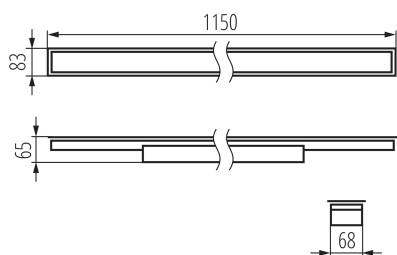

34275 ALD-MH-WW-MAT-B-PT

Lineárne LED svietidlo

5905339342751

VŠEOBECNÉ ÚDAJE:

Farba: čierna

Miesto montáže: na zabudovanie do stropu

Miesto používania: vo vnútri

Minimálna vzdialenosť od osvetľovaného objektu: 0,5m

Možnosť spolupráce so stmievačom: DALI

Smer svietenia svietidla: dole

Dĺžka [mm]: 1150

Šírka [mm]: 83

Výška [mm]: 65

Integrovaný LED zdroj svetla: áno

TECHNICKÉ PARAMETRE:

Menovité napätie [V]: 220-240 AC

Uhol svietenia [°]: X85/Y95

Svetelná účinnosť lampy [lm/W]: 119

Rozpätie teploty prostredia, na ktorú môže byť výrobok vystavený [°C]: 5÷25

Typ difúzora: matné

Materiál korpusu: oceľ

Typ pripojenia: samosvorná svorkovnica

Rozpätie priemerov používaných vodičov [mm²]: 0,5÷2,5

Doba nahrievania lampy [s]: ≤ 1

Doba zapnutia lampy [s]: $\leq 0,5$

Stupeň IP: 20

LOGISTICKÉ ÚDAJE:

Merná jednotka: kus

Lineárne LED svietidlo

Spôsob balenia: 1
Počet kusov v druhom balení: 1
Počet kusov v hromadnom balení: 1
Čistá kusová hmotnosť [g]: 1630
Gramáž [g]: 1960
Dĺžka kusového balenia [cm]: 136
Šírka kusového balenia [cm]: 11
Výška kusového balenia [cm]: 7
Hmotnosť kartónu [kg]: 1.96
Šírka kartónu [cm]: 11
Výška kartónu [cm]: 7
Dĺžka kartónu [cm]: 136
Objem kartónu [m³]: 0.010472