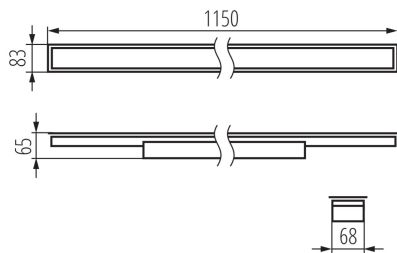

### VŠEOBECNÉ ÚDAJE:

**Farba:** čierna

**Miesto montáže:** na zabudovanie do stropu

**Miesto používania:** vo vnútri

**Minimálna vzdialenosť od osvetľovaného objektu :** 0,5m

**Možnosť spolupráce so stmievačom:** DALI

**Smer svietenia svietidla :** dole

**Dĺžka [mm]:** 1150

**Šírka [mm]:** 83

**Výška [mm]:** 65

**Integrovaný LED zdroj svetla :** áno

**Version for connection in line [initial element] LF :** 34609 (PT)

**Version for connection in line [central element] LM :** 34753 (PT)

### LOGISTICKÉ ÚDAJE:

Merná jednotka: kus

Spôsob balenia: 1

Počet kusov v druhom balení: 1

Počet kusov v hromadnom balení: 1

Čistá kusová hmotnosť [g]: 1715

Gramáž [g]: 2055

Dĺžka kusového balenia [cm]: 136

Šírka kusového balenia [cm]: 11

Výška kusového balenia [cm]: 7

Hmotnosť kartónu [kg]: 2.055

Šírka kartónu [cm]: 11

Výška kartónu [cm]: 7

Dĺžka kartónu [cm]: 136

Objem kartónu [m<sup>3</sup>]: 0.010472