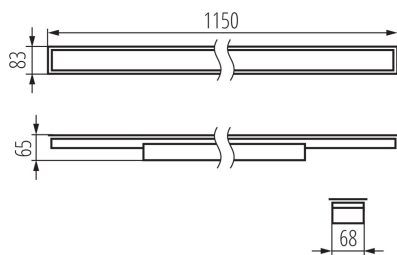

Miesto montáže: na zabudovanie do stropu

Miesto používania: vo vnútri

Minimálna vzdialenosť od osvetľovaného objektu : 0,5m

Možnosť spolupráce so stmievačom: DALI

Smer svietenia svietidla : dole

Dĺžka [mm]: 1150

Šírka [mm]: 83

Výška [mm]: 65

Integrovaný LED zdroj svetla : áno

Version for connection in line [initial element] LF : 34607 (PT)

Version for connection in line [central element] LM : 34751 (PT)

Version for connection in line [final element] LL : 34895 (PT)

Vysvetlenie používaných značiek a symbolov : (PT) - do wbudowania w sufit

TECHNICKÉ PARAMETRE:

Menovité napätie [V]: 220-240 AC

Menovitá frekvencia [Hz]: 50

Maximálny výkon [W]: 25

Trieda ochrany proti zásahu el. prúdom : I

Materiál difúzora: plast

Typ diódy: LED SMD

Svetelný tok [lm]: 2980

Farba svetla: teplá biela

Náhradná teplota chromatickosti [K]: 3000

Farebná konzistencia v MacAdamových elipsách : ≤ 3

Index podania farieb: 80

Životnosť [h]: 50000

Koeficient zachovania svetelného toku po skončení menovitého obdobia trvácnosti: L90B10

Počet cyklov zap./vyp.: ≥ 30000

Uhol svietenia [°]: X85/Y95

Svetelná účinnosť lampy [lm/W]: 119

Rozpätie teploty prostredia, na ktorú môže byť výrobok vystavený [°C]: 5÷25

Typ difúzora: matné

Materiál korpusu: oceľ

Typ pripojenia: samosvorná svorkovnica

Rozpätie priemerov používaných vodičov [mm²]: 0,5÷2,5

Doba nahrievania lampy [s]: ≤ 1

Doba zapnutia lampy [s]: $\leq 0,5$