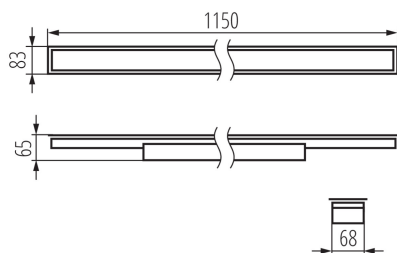

Lineárne LED svietidlo

5905339343161

VŠEOBECNÉ ÚDAJE:

Farba: biela

Miesto montáže: na zabudovanie do stropu

Miesto používania: vo vnútri

Minimálna vzdialenosť od osvetľovaného objektu : 0,5m

Možnosť spolupráce so stmievačom: DALI

Smer svietenia svietidla : dole

Dĺžka [mm]: 1150

Šírka [mm]: 83

Výška [mm]: 65

Integrovaný LED zdroj svetla : áno

Version for connection in line [initial element] LF : 34617 (PT)

Version for connection in line [central element] LM : 34761 (PT)

Maximálny výkon [W]: 29

Trieda ochrany proti zásahu el. prúdom : I

Materiál difúzora: plast

Typ diódy: LED SMD

Svetelný tok [lm]: 3600

Farba svetla: biela

Náhradná teplota chromatickosti [K]: 4000

Farebná konzistencia v MacAdamových elipsách : ≤ 3

Šírka kartónu [cm]: 11

Výška kartónu [cm]: 7

Dĺžka kartónu [cm]: 136

Objem kartónu [m³]: 0.010472

DODATOČNÉ INFORMÁCIE:

- 5-ročná záruka podľa podmienok vyhlásenia o záruke, ktoré je dostupné na webovej stránke