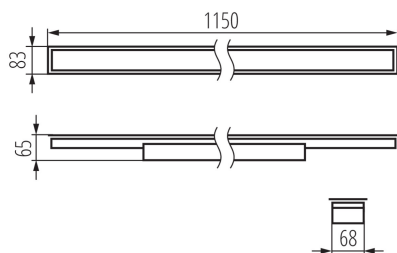

Lineárne LED svietidlo

5905339343178

VŠEOBECNÉ ÚDAJE:

Farba: biela

Miesto montáže: na zabudovanie do stropu

Miesto používania: vo vnútri

Minimálna vzdialenosť od osvetľovaného objektu : 0,5m

Možnosť spolupráce so stmievačom: DALI

Smer svietenia svietidla : dole

Dĺžka [mm]: 1150

Šírka [mm]: 83

Výška [mm]: 65

Integrovaný LED zdroj svetla : áno

Version for connection in line [initial element] LF : 34623 (PT)

Version for connection in line [central element] LM : 34767 (PT)

Maximálny výkon [W]: 29

Trieda ochrany proti zásahu el. prúdom : I

Materiál difúzora: plast

Typ diódy: LED SMD

Svetelný tok [lm]: 3170

Farba svetla: teplá biela

Náhradná teplota chromatickosti [K]: 3000

Farebná konzistencia v MacAdamových elipsách : ≤ 3

Šírka kartónu [cm]: 11

Výška kartónu [cm]: 7

Dĺžka kartónu [cm]: 136

Objem kartónu [m³]: 0.010472

DODATOČNÉ INFORMÁCIE:

- 5-ročná záruka podľa podmienok vyhlásenia o záruke, ktoré je dostupné na webovej stránke