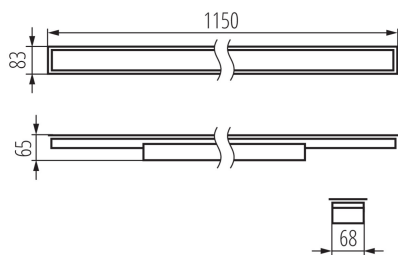

Lineárne LED svietidlo

5905339343215

VŠEOBECNÉ ÚDAJE:

Farba: čierna

Miesto montáže: na zabudovanie do stropu

Miesto používania: vo vnútri

Minimálna vzdialenosť od osvetľovaného objektu : 0,5m

Možnosť spolupráce so stmievačom: DALI

Smer svietenia svietidla : dole

Dĺžka [mm]: 1150

Šírka [mm]: 83

Výška [mm]: 65

Integrovaný LED zdroj svetla : áno

Version for connection in line [initial element] LF : 34618 (PT)

Version for connection in line [central element] LM : 34762 (PT)

Maximálny výkon [W]: 29

Trieda ochrany proti zásahu el. prúdom : I

Materiál difúzora: plast

Typ diódy: LED SMD

Svetelný tok [lm]: 3450

Farba svetla: teplá biela

Náhradná teplota chromatickosti [K]: 3000

Farebná konzistencia v MacAdamových elipsách : ≤ 3

Šírka kartónu [cm]: 11

Výška kartónu [cm]: 7

Dĺžka kartónu [cm]: 136

Objem kartónu [m³]: 0.010472

DODATOČNÉ INFORMÁCIE:

- 5-ročná záruka podľa podmienok vyhlásenia o záruke, ktoré je dostupné na webovej stránke