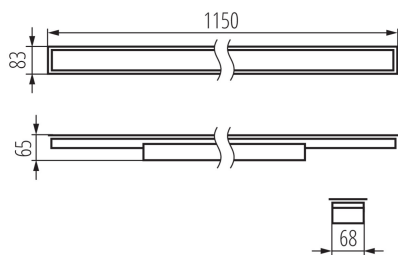

Lineárne LED svietidlo

5905339343239

VŠEOBECNÉ ÚDAJE:

Farba: čierna

Miesto montáže: na zabudovanie do stropu

Miesto používania: vo vnútri

Minimálna vzdialenosť od osvetľovaného objektu : 0,5m

Možnosť spolupráce so stmievačom: DALI

Smer svietenia svietidla : dole

Dĺžka [mm]: 1150

Šírka [mm]: 83

Výška [mm]: 65

Integrovaný LED zdroj svetla : áno

Version for connection in line [initial element] LF : 34621 (PT)

Version for connection in line [central element] LM : 34765 (PT)

Maximálny výkon [W]: 29

Trieda ochrany proti zásahu el. prúdom : I

Materiál difúzora: plast

Typ diódy: LED SMD

Svetelný tok [lm]: 3170

Farba svetla: teplá biela

Náhradná teplota chromatickosti [K]: 3000

Farebná konzistencia v MacAdamových elipsách : ≤ 3

Šírka kartónu [cm]: 11

Výška kartónu [cm]: 7

Dĺžka kartónu [cm]: 136

Objem kartónu [m³]: 0.010472

DODATOČNÉ INFORMÁCIE:

- 5-ročná záruka podľa podmienok vyhlásenia o záruke, ktoré je dostupné na webovej stránke