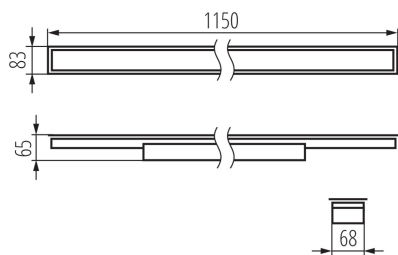

Lineárne LED svietidlo

5905339343260

VŠEOBECNÉ ÚDAJE:

Farba: strieborná

Miesto montáže: na zabudovanie do stropu

Miesto používania: vo vnútri

Minimálna vzdialenosť od osvetľovaného objektu : 0,5m

Možnosť spolupráce so stmievačom: DALI

Smer svietenia svietidla : dole

Dĺžka [mm]: 1150

Šírka [mm]: 83

Výška [mm]: 65

Integrovaný LED zdroj svetla : áno

Version for connection in line [initial element] LF : 34613 (PT)

Version for connection in line [central element] LM : 34757 (PT)

Maximálny výkon [W]: 29

Trieda ochrany proti zásahu el. prúdom : I

Materiál difúzora: plast

Typ diódy: LED SMD

Svetelný tok [lm]: 3900

Farba svetla: biela

Náhradná teplota chromatickosti [K]: 4000

Farebná konzistencia v MacAdamových elipsách : ≤ 3

Šírka kartónu [cm]: 11

Výška kartónu [cm]: 7

Dĺžka kartónu [cm]: 136

Objem kartónu [m³]: 0.010472

DODATOČNÉ INFORMÁCIE:

- 5-ročná záruka podľa podmienok vyhlásenia o záruke, ktoré je dostupné na webovej stránke