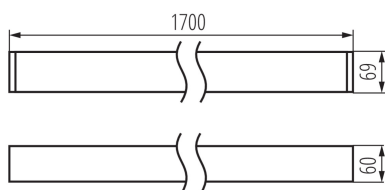

Lineárne LED svietidlo

5905339343413

DALI
system

VŠEOBECNÉ ÚDAJE:

Farba: biela

Miesto montáže: k usadeniu na strop

Miesto používania: vo vnútri

Minimálna vzdialenosť od osvetľovaného objektu: 0,5m

Možnosť spolupráce so stmievačom: DALI

Smer svietenia svietidla: dole

Dĺžka [mm]: 1700

Šírka [mm]: 60

Výška [mm]: 69

Integrovaný LED zdroj svetla: áno

TECHNICKÉ PARAMETRE:

Menovité napätie [V]: 220-240 AC

Stupeň IP: 20

LOGISTICKÉ ÚDAJE:

Spôsob balenia: 1

Počet kusov v druhom balení: 1

Počet kusov v hromadnom balení: 1

Čistá kusová hmotnosť [g]: 3125

Gramáž [g]: 3560

Dĺžka kusového balenia [cm]: 182

Šírka kusového balenia [cm]: 11

Lineárne LED svietidlo

Výška kusového balenia [cm]: 7

Hmotnosť kartónu [kg]: 3.56

Šírka kartónu [cm]: 11

Výška kartónu [cm]: 7

Dĺžka kartónu [cm]: 182

Objem kartónu [m³]: 0.014014