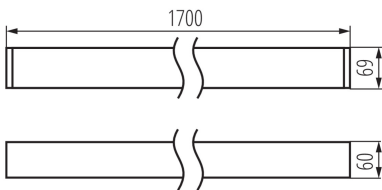

### VŠEOBECNÉ ÚDAJE:

**Farba:** biela

**Miesto montáže:** k usadeniu na strop

**Miesto používania:** vo vnútri

**Minimálna vzdialenosť od osvetľovaného objektu:** 0,5m

**Možnosť spolupráce so stmievačom:** DALI

**Smer svietenia svietidla:** dole

**Dĺžka [mm]:** 1700

**Šírka [mm]:** 60

**Výška [mm]:** 69

**Integrovaný LED zdroj svetla:** áno

### TECHNICKÉ PARAMETRE:

**Menovité napätie [V]:** 220-240 AC

**Menovitá frekvencia [Hz]:** 50

**Maximálny výkon [W]:** 52

**Trieda ochrany proti zásahu el. prúdom:** I

**Materiál difúzora:** plast

**Typ diódy:** LED SMD