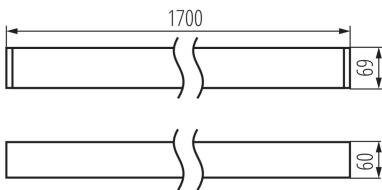

### VŠEOBECNÉ ÚDAJE:

**Farba:** čierna

**Miesto montáže:** k usadeniu na strop

**Miesto používania:** vo vnútri

**Minimálna vzdialenosť od osvetľovaného objektu:** 0,5m

**Možnosť spolupráce so stmievačom:** DALI

**Smer svietenia svietidla:** dole

**Dĺžka [mm]:** 1700

**Šírka [mm]:** 60

**Výška [mm]:** 69

**Integrovaný LED zdroj svetla:** áno

### TECHNICKÉ PARAMETRE:

**Menovité napätie [V]:** 220-240 AC

**Menovitá frekvencia [Hz]:** 50

**Maximálny výkon [W]:** 52

**Trieda ochrany proti zásahu el. prúdom:** I

**Materiál difúzora:** plast

**Typ diódy:** LED SMD

**Šírka kusového balenia [cm]:** 11

Lineárne LED svietidlo

**Výška kusového balenia [cm]: 7**

**Hmotnosť kartónu [kg]: 3.56**

**Šírka kartónu [cm]: 11**

**Výška kartónu [cm]: 7**

**Dĺžka kartónu [cm]: 182**