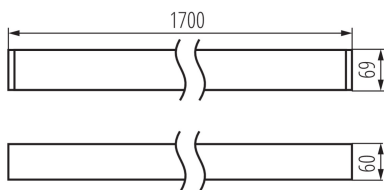

### VŠEOBECNÉ ÚDAJE:

**Farba:** čierna

**Miesto montáže:** k usadeniu na strop

**Miesto používania:** vo vnútri

**Minimálna vzdialenosť od osvetľovaného objektu:** 0,5m

**Možnosť spolupráce so stmievačom:** DALI

**Smer svietenia svietidla:** dole

**Dĺžka [mm]:** 1700

**Šírka [mm]:** 60

**Výška [mm]:** 69

**Integrovaný LED zdroj svetla:** áno

### TECHNICKÉ PARAMETRE:

**Menovité napätie [V]:** 220-240 AC

**Menovitá frekvencia [Hz]:** 50

**Maximálny výkon [W]:** 52

**Trieda ochrany proti zásahu el. prúdom:** I

**Materiál difúzora:** plast

**Typ diódy:** LED SMD

**Šírka kusového balenia [cm]:** 11

Lineárne LED svietidlo

**Výška kusového balenia [cm]: 7**

**Hmotnosť kartónu [kg]: 3.56**

**Šírka kartónu [cm]: 11**

**Výška kartónu [cm]: 7**

**Dĺžka kartónu [cm]: 182**