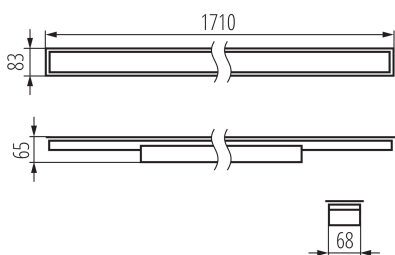

**Smer svietenia svietidla:** dole

**Dĺžka [mm]:** 1710

**Šírka [mm]:** 83

**Výška [mm]:** 65

**Integrovaný LED zdroj svetla:** áno

### LOGISTICKÉ ÚDAJE:

**Merná jednotka:** kus

Lineárne LED svietidlo

**Spôsob balenia:** 1  
**Počet kusov v druhom balení:** 1  
**Počet kusov v hromadnom balení:** 1  
**Čistá kusová hmotnosť [g]:** 2570  
**Gramáž [g]:** 3010  
**Dĺžka kusového balenia [cm]:** 182  
**Šírka kusového balenia [cm]:** 11  
**Výška kusového balenia [cm]:** 7  
**Hmotnosť kartónu [kg]:** 3.01  
**Šírka kartónu [cm]:** 11  
**Výška kartónu [cm]:** 7  
**Dĺžka kartónu [cm]:** 182  
**Objem kartónu [m<sup>3</sup>]:** 0.014014