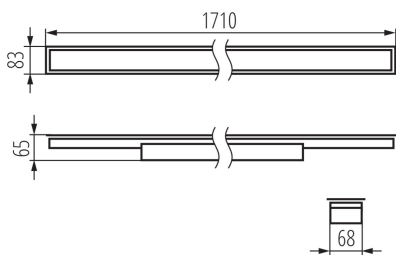

Lineárne LED svietidlo

5905339343758

VŠEOBECNÉ ÚDAJE:

Farba: biela

Miesto montáže: na zabudovanie do stropu

Miesto používania: vo vnútri

Minimálna vzdialenosť od osvetľovaného objektu : 0,5m

Možnosť spolupráce so stmievačom: DALI

Smer svietenia svietidla : dole

Dĺžka [mm]: 1710

Šírka [mm]: 83

Výška [mm]: 65

Integrovaný LED zdroj svetla : áno

TECHNICKÉ PARAMETRE:

Menovité napätie [V]: 220-240 AC

Menovitá frekvencia [Hz]: 50

Maximálny výkon [W]: 52

Trieda ochrany proti zásahu el. prúdom : I

Materiál difúzora: plast

Typ diódy: LED SMD

Svetelný tok [lm]: 5150

Farba svetla: teplá biela

Náhradná teplota chromatickosti [K]: 3000

Farbná konzistencia v MacAdamových elipsách : ≤ 3

Index podania farieb: 80

Životnosť [h]: 50000

Koeficient zachovania svetelného toku po skončení menovitého obdobia trvácnosti: L90B10

Počet cyklov zap./vyp.: ≥ 30000

Uhol svietenia [°]: X75/Y90

Svetelná účinnosť lampy [lm/W]: 99

Rozpätie teploty prostredia, na ktorú môže byť výrobok vystavený [°C]: 5÷25

Typ difúzora: mikroprizmatický

Materiál korpusu: oceľ

Typ pripojenia: samosvorná svorkovnica

Rozpätie priemerov používaných vodičov [mm²]: 0,5÷2,5

Doba nahrievania lampy [s]: ≤ 1

Doba zapnutia lampy [s]: $\leq 0,5$

Stupeň IP: 20

LOGISTICKÉ ÚDAJE:

Merná jednotka: kus

Spôsob balenia: 1