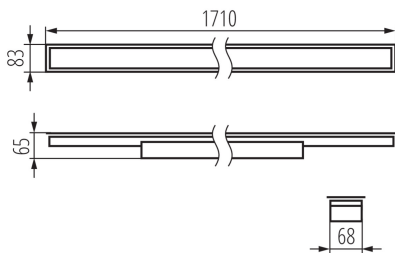

Lineárne LED svietidlo

5905339343833

VŠEOBECNÉ ÚDAJE:

Farba: čierna

Miesto montáže: na zabudovanie do stropu

Miesto používania: vo vnútri

Minimálna vzdialenosť od osvetľovaného objektu : 0,5m

Možnosť spolupráce so stmievačom: DALI

Smer svietenia svietidla : dole

Dĺžka [mm]: 1710

Šírka [mm]: 83

Výška [mm]: 65

Integrovaný LED zdroj svetla : áno

TECHNICKÉ PARAMETRE:

Menovité napätie [V]: 220-240 AC

Menovitá frekvencia [Hz]: 50

Maximálny výkon [W]: 52

Trieda ochrany proti zásahu el. prúdom : I

Materiál difúzora: plast

Typ diódy: LED SMD

Svetelný tok [lm]: 5600

Farba svetla: teplá biela

Náhradná teplota chromatickosti [K]: 3000

Farbná konzistencia v MacAdamových elipsách : ≤ 3

Index podania farieb: 80

Životnosť [h]: 50000

Koeficient zachovania svetelného toku po skončení menovitého obdobia trvácnosti: L90B10

Počet cyklov zap./vyp.: ≥ 30000

Uhol svietenia [°]: X85/Y95

Svetelná účinnosť lampy [lm/W]: 108

Rozpätie teploty prostredia, na ktorú môže byť výrobok vystavený [°C]: 5÷25

Typ difúzora: matné

Materiál korpusu: oceľ

Typ pripojenia: samosvorná svorkovnica

Rozpätie priemerov používaných vodičov [mm²]: 0,5÷2,5

Doba nahrievania lampy [s]: ≤ 1

Doba zapnutia lampy [s]: $\leq 0,5$

Stupeň IP: 20

LOGISTICKÉ ÚDAJE:

Merná jednotka: kus

Spôsob balenia: 1