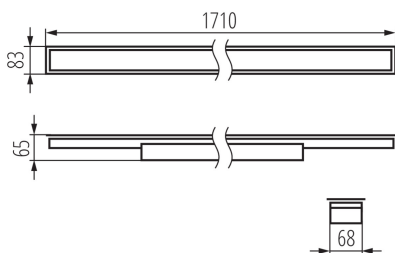

Lineárne LED svietidlo

5905339343956

VŠEOBECNÉ ÚDAJE:

Farba: strieborná

Miesto montáže: na zabudovanie do stropu

Miesto používania: vo vnútri

Minimálna vzdialenosť od osvetľovaného objektu: 0,5m

Možnosť spolupráce so stmievačom: DALI

Smer svietenia svietidla: dole

Dĺžka [mm]: 1710

Šírka [mm]: 83

Výška [mm]: 65

Integrovaný LED zdroj svetla: áno

TECHNICKÉ PARAMETRE:

Menovité napätie [V]: 220-240 AC

Menovitá frekvencia [Hz]: 50

Maximálny výkon [W]: 52

Trieda ochrany proti zásahu el. prúdom: I

Materiál difúzora: plast

Typ diódy: LED SMD

Svetelný tok [lm]: 5600

Farba svetla: teplá biela

Náhradná teplota chromatickosti [K]: 3000

Farbná konzistencia v MacAdamových elipsách: ≤ 3

Index podania farieb: 80

Životnosť [h]: 50000

Koeficient zachovania svetelného toku po skončení menovitého obdobia trvácnosti: L90B10

Počet cyklov zap./vyp.: ≥ 30000

Uhol svietenia [°]: X85/Y95

Svetelná účinnosť lampy [lm/W]: 108

Rozpätie teploty prostredia, na ktorú môže byť výrobok vystavený [°C]: 5÷25

Typ difúzora: matné

Materiál korpusu: oceľ

Typ pripojenia: samosvorná svorkovnica

Rozpätie priemerov používaných vodičov [mm²]: 0,5÷2,5

Doba nahrievania lampy [s]: ≤ 1

Doba zapnutia lampy [s]: $\leq 0,5$

Stupeň IP: 20

LOGISTICKÉ ÚDAJE:

Merná jednotka: kus

Spôsob balenia: 1