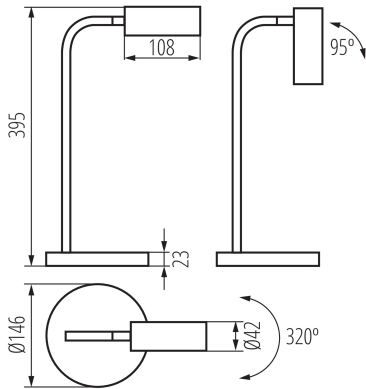

35291 LEADIE LED B

Kancelárska stolná LED lampa