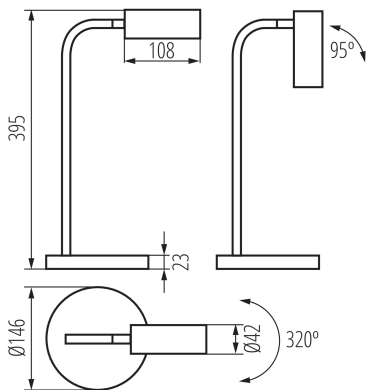

35291 LEADIE LED B

Kancelárska stolná LED lampa