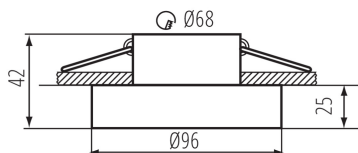

Ozdobný prsteň-komponent svetidla

5905339352972

unique
LIGHT
effect

HIGH
quality
finish

Kanlux ELICEO sú ozdobné prstene (očká) s neobvyklým svetelným efektom. Okrem hlavného zdroja svetla majú v kryte taktiež dva svietiace prstene, čo dodáva jedinečný dekoratívny efekt. Sú dostupné niekoľkých farebných prevedeniach: biela, čierna a bielo-zlatá a tiež ružová, zelená a modrá. Do prsteňa si sami vyberiete päťicu, čo Vám umožní prispôsobiť Kanlux ELICEO Vašej inštalácii (12V alebo 230V).

VŠEOBECNÉ ÚDAJE:

Farba: ružová

Miesto montáže: na zabudovanie do stropu

Miesto používania: vo vnútri

Minimálna vzdialenosť od osvetľovaného objektu: 0,5m

dekoratívny prsteň bez keramickej päťice: áno

Výrobok nie je vhodný na zakrytie termoizolačným materiálom: áno

Výška [mm]: 42

Priemer [mm]: 96

Montážny otvor [mm]: Ø68

TECHNICKÉ PARAMETRE:

Menovité napätie [V]: 12 AC; 12 DC; 220-240 AC

Maximálny výkon [W]: max 10

Trieda ochrany proti zásahu el. prúdom: II/III

Zdroj svetla: MR16/PAR16

Svetelný zdroj v súprave: nie

Päťica: Gx5,3/GU10

Rozpätie teploty prostredia, na ktorú môže byť výrobok vystavený [°C]: 5÷25

Materiál korpusu: hliníková zliatina

Nastavenie uhlov svetidla: chýbajúce

Stupeň IP: 20

LOGISTICKÉ ÚDAJE:

Spôsob balenia: 50

Počet kusov v druhom balení: 1

Počet kusov v hromadnom balení: 50

Čistá kusová hmotnosť [g]: 166

Gramáž [g]: 204.8

Hmotnosť kusa brutto [g]: 192

Dĺžka kusového balenia [cm]: 10

Šírka kusového balenia [cm]: 5

Výška kusového balenia [cm]: 10