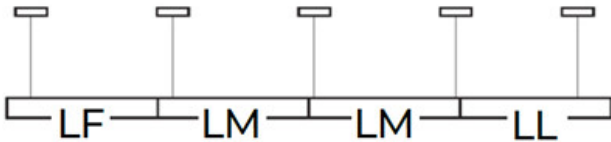

35602 ALD-MS-NW-MPR-W-NT

Lineárne LED svietidlo

Spôsob balenia: 1

Počet kusov v druhom balení: 1

Počet kusov v hromadnom balení: 1

DODATOČNÉ INFORMÁCIE:

- 5-ročná záruka podľa podmienok vyhlásenia o záruke, ktoré je dostupné na webovej stránke

PRÍSLUŠENSTVO

32543	ALIN CORD DALI 1F-W	Napájací kábel pre lineárne svietidla ALIN, 1-fázový, DALI, biely, 150cm
32544	ALIN CORD DALI 1F-B	Napájací kábel pre lineárne svietidla ALIN, 1-fázový, DALI, čierny, 150cm
32545	ALIN CORD DALI 1F-SR	Napájací kábel pre lineárne svietidla ALIN, 1-fázový, DALI, strieborný, 150cm
07871	ROPE-NT 150 SINGLE	ROPE-NT 150 SINGLE oceľové lanko (jedno) na zavesenie svietidla, 2 ks v balení
25979	KLOSZ MPR AL 23W/33W	Difúzor MPR pre svietidla ALIN, KLOSZ MPR AL 23W/33W, (25979)