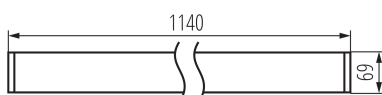

35602 ALD-MS-NW-MPR-W-NT

Lineárne LED svietidlo

5905339356024

DALI
system

VŠEOBECNÉ ÚDAJE:

Farba: biela

Miesto montáže: k usadeniu na strop

Miesto používania: vo vnútri

Minimálna vzdialenosť od osvetľovaného objektu: 0,5m

Možnosť spolupráce so stmievačom: DALI

Smer svietenia svietidla: dole

Dĺžka [mm]: 1140

Šírka [mm]: 60

Výška [mm]: 69

Integrovaný LED zdroj svetla: áno

Vysvetlenie používaných značiek a symbolov: (NT) - do nadbudovania na sufície, (Z) - do zavieszenia na sufície

TECHNICKÉ PARAMETRE:

Menovité napätie [V]: 220-240 AC

Menovitá frekvencia [Hz]: 50

Maximálny výkon [W]: 18

Trieda ochrany proti zásahu el. prúdom: I

Materiál difúzora: plast

Typ diódy: LED SMD

Svetelný tok [lm]: 2250

Náhradná teplota chromatickosti [K]: 4000

Farbná konzistencia v MacAdamových elipsách: 6

Index podania farieb: 80

Životnosť [h]: 50000

Koeficient zachovania svetelného toku po skončení menovitého obdobia trvácnosti: L90B10

Počet cyklov zap./vyp.: ≥ 30000

Uhol svietenia [°]: X75/Y90

Svetelná účinnosť lampy [lm/W]: 125

Rozpätie teploty prostredia, na ktorú môže byť výrobok vystavený [°C]: 5÷25

Typ difúzora: mikroprizmatický

Materiál korpusu: hliníková zliatina

Typ pripojenia: samosvorná svorkovnica

Rozpätie priemerov používaných vodičov [mm²]: 0,5÷2,5

Doba nahrievania lampy [s]: ≤ 1

Doba zapnutia lampy [s]: $\leq 0,5$

Stupeň IP: 20

LOGISTICKÉ ÚDAJE:

Merná jednotka: kus