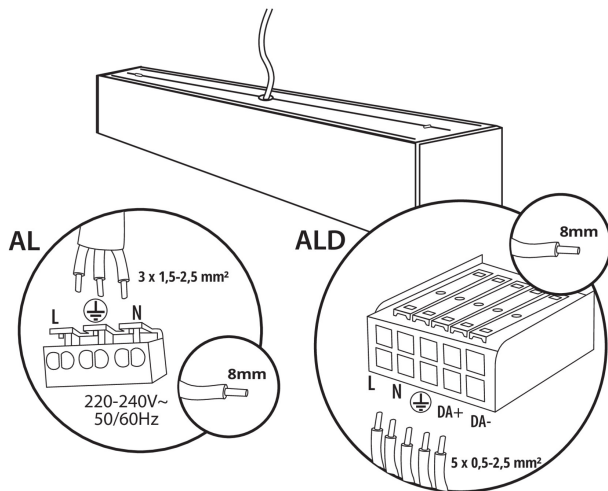

35602 ALD-MS-NW-MPR-W-NT

Lineárne LED svietidlo

Spôsob balenia: 1

Počet kusov v druhom balení: 1

Počet kusov v hromadnom balení: 1

DODATOČNÉ INFORMÁCIE:

- 5-ročná záruka podľa podmienok vyhlásenia o záruke, ktoré je dostupné na webovej stránke

PRÍSLUŠENSTVO

32543	ALIN CORD DALI 1F-W	Napájací kábel pre lineárne svietidla ALIN, 1-fázový, DALI, biely, 150cm
32544	ALIN CORD DALI 1F-B	Napájací kábel pre lineárne svietidla ALIN, 1-fázový, DALI, čierny, 150cm
32545	ALIN CORD DALI 1F-SR	Napájací kábel pre lineárne svietidla ALIN, 1-fázový, DALI, strieborný, 150cm
07871	ROPE-NT 150 SINGLE	ROPE-NT 150 SINGLE oceľové lanko (jedno) na zavesenie svietidla, 2 ks v balení
25979	KLOSZ MPR AL 23W/33W	Difúzor MPR pre svietidla ALIN, KLOSZ MPR AL 23W/33W, (25979)