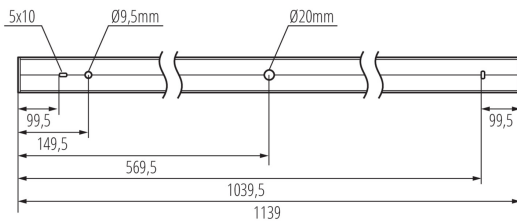

35602 ALD-MS-NW-MPR-W-NT

Lineárne LED svietidlo

Spôsob balenia: 1

Počet kusov v druhom balení: 1

Počet kusov v hromadnom balení: 1

DODATOČNÉ INFORMÁCIE:

- 5-ročná záruka podľa podmienok vyhlásenia o záruke, ktoré je dostupné na webovej stránke

PRÍSLUŠENSTVO

32543	ALIN CORD DALI 1F-W	Napájací kábel pre lineárne svietidla ALIN, 1-fázový, DALI, biely, 150cm
32544	ALIN CORD DALI 1F-B	Napájací kábel pre lineárne svietidla ALIN, 1-fázový, DALI, čierny, 150cm
32545	ALIN CORD DALI 1F-SR	Napájací kábel pre lineárne svietidla ALIN, 1-fázový, DALI, strieborný, 150cm
07871	ROPE-NT 150 SINGLE	ROPE-NT 150 SINGLE oceľové lanko (jedno) na zavesenie svietidla, 2 ks v balení
25979	KLOSZ MPR AL 23W/33W	Difúzor MPR pre svietidla ALIN, KLOSZ MPR AL 23W/33W, (25979)