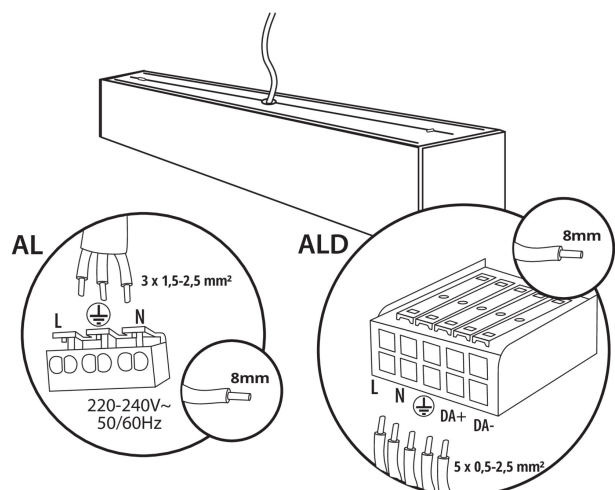

35603 ALD-MS-WW-MPR-W-NT

Lineárne LED svietidlo

Spôsob balenia: 1

Počet kusov v druhom balení: 1

Počet kusov v hromadnom balení: 1

DODATOČNÉ INFORMÁCIE:

- 5-ročná záruka podľa podmienok vyhlásenia o záruke, ktoré je dostupné na webovej stránke

PRÍSLUŠENSTVO

32543	ALIN CORD DALI 1F-W	Napájací kábel pre lineárne svietidla ALIN, 1-fázový, DALI, biely, 150cm
32544	ALIN CORD DALI 1F-B	Napájací kábel pre lineárne svietidla ALIN, 1-fázový, DALI, čierny, 150cm
32545	ALIN CORD DALI 1F-SR	Napájací kábel pre lineárne svietidla ALIN, 1-fázový, DALI, strieborný, 150cm
07871	ROPE-NT 150 SINGLE	ROPE-NT 150 SINGLE oceľové lanko (jedno) na zavesenie svietidla, 2 ks v balení
25979	KLOSZ MPR AL 23W/33W	Difúzor MPR pre svietidla ALIN, KLOSZ MPR AL 23W/33W, (25979)