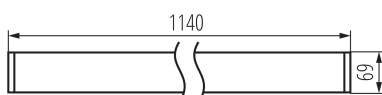

### VŠEOBECNÉ ÚDAJE:

**Farba:** biela

**Miesto montáže:** k usadeniu na strop

**Miesto používania:** vo vnútri

**Minimálna vzdialenosť od osvetľovaného objektu:** 0,5m

**Možnosť spolupráce so stmievačom:** DALI

**Smer svietenia svietidla:** dole

**Dĺžka [mm]:** 1140

**Šírka [mm]:** 60

**Výška [mm]:** 69

**Integrovaný LED zdroj svetla:** áno

**Vysvetlenie používaných značiek a symbolov:** (NT) - do nadbudovania na sufície, (Z) - do zavieszenia na sufície