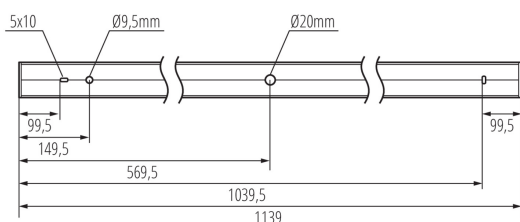

35603 ALD-MS-WW-MPR-W-NT

Lineárne LED svietidlo

Spôsob balenia: 1

Počet kusov v druhom balení: 1

Počet kusov v hromadnom balení: 1

DODATOČNÉ INFORMÁCIE:

- 5-ročná záruka podľa podmienok vyhlásenia o záruke, ktoré je dostupné na webovej stránke

PRÍSLUŠENSTVO

32543	ALIN CORD DALI 1F-W	Napájací kábel pre lineárne svietidla ALIN, 1-fázový, DALI, biely, 150cm
32544	ALIN CORD DALI 1F-B	Napájací kábel pre lineárne svietidla ALIN, 1-fázový, DALI, čierny, 150cm
32545	ALIN CORD DALI 1F-SR	Napájací kábel pre lineárne svietidla ALIN, 1-fázový, DALI, strieborný, 150cm
07871	ROPE-NT 150 SINGLE	ROPE-NT 150 SINGLE oceľové lanko (jedno) na zavesenie svietidla, 2 ks v balení
25979	KLOSZ MPR AL 23W/33W	Difúzor MPR pre svietidla ALIN, KLOSZ MPR AL 23W/33W, (25979)