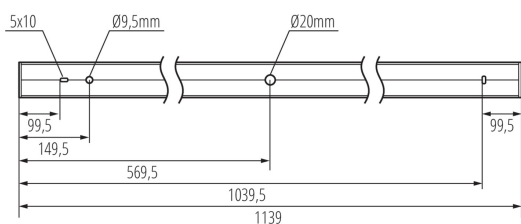

Lineárne LED svietidlo

Spôsob balenia: 1

Počet kusov v druhom balení: 1

Počet kusov v hromadnom balení: 1

DODATOČNÉ INFORMÁCIE:

- 5-ročná záruka podľa podmienok vyhlásenia o záruke, ktoré je dostupné na webovej stránke

PRÍSLUŠENSTVO

32543	ALIN CORD DALI 1F-W	Napájací kábel pre lineárne svietidla ALIN, 1-fázový, DALI, biely, 150cm
32544	ALIN CORD DALI 1F-B	Napájací kábel pre lineárne svietidla ALIN, 1-fázový, DALI, čierny, 150cm
32545	ALIN CORD DALI 1F-SR	Napájací kábel pre lineárne svietidla ALIN, 1-fázový, DALI, strieborný, 150cm
07871	ROPE-NT 150 SINGLE	ROPE-NT 150 SINGLE oceľové lanko (jedno) na zavesenie svietidla, 2 ks v balení
25979	KLOSZ MPR AL 23W/33W	Difúzor MPR pre svietidla ALIN, KLOSZ MPR AL 23W/33W, (25979)