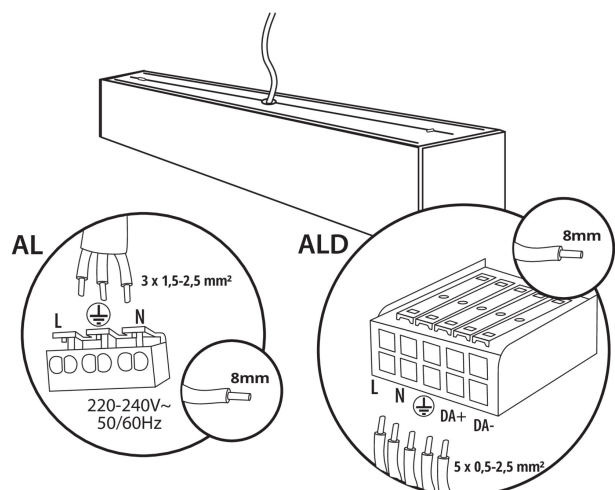

Lineárne LED svietidlo

Spôsob balenia: 1

Počet kusov v druhom balení: 1

Počet kusov v hromadnom balení: 1

DODATOČNÉ INFORMÁCIE:

- 5-ročná záruka podľa podmienok vyhlásenia o záruke, ktoré je dostupné na webovej stránke

PRÍSLUŠENSTVO

32543	ALIN CORD DALI 1F-W	Napájací kábel pre lineárne svietidla ALIN, 1-fázový, DALI, biely, 150cm
32544	ALIN CORD DALI 1F-B	Napájací kábel pre lineárne svietidla ALIN, 1-fázový, DALI, čierny, 150cm
32545	ALIN CORD DALI 1F-SR	Napájací kábel pre lineárne svietidla ALIN, 1-fázový, DALI, strieborný, 150cm
07871	ROPE-NT 150 SINGLE	ROPE-NT 150 SINGLE oceľové lanko (jedno) na zavesenie svietidla, 2 ks v balení
25979	KLOSZ MPR AL 23W/33W	Difúzor MPR pre svietidla ALIN, KLOSZ MPR AL 23W/33W, (25979)