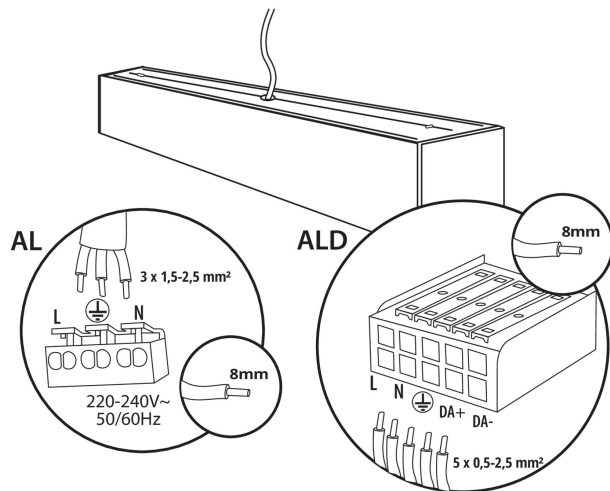

35606 ALD-MS-NW-MPR-B-NT

Lineárne LED svietidlo

Spôsob balenia: 1

Počet kusov v druhom balení: 1

Počet kusov v hromadnom balení: 1

DODATOČNÉ INFORMÁCIE:

- 5-ročná záruka podľa podmienok vyhlásenia o záruke, ktoré je dostupné na webovej stránke

PRÍSLUŠENSTVO

32543	ALIN CORD DALI 1F-W	Napájací kábel pre lineárne svietidla ALIN, 1-fázový, DALI, biely, 150cm
32544	ALIN CORD DALI 1F-B	Napájací kábel pre lineárne svietidla ALIN, 1-fázový, DALI, čierny, 150cm
32545	ALIN CORD DALI 1F-SR	Napájací kábel pre lineárne svietidla ALIN, 1-fázový, DALI, strieborný, 150cm
07871	ROPE-NT 150 SINGLE	ROPE-NT 150 SINGLE oceľové lanko (jedno) na zavesenie svietidla, 2 ks v balení
25979	KLOSZ MPR AL 23W/33W	Difúzor MPR pre svietidla ALIN, KLOSZ MPR AL 23W/33W, (25979)