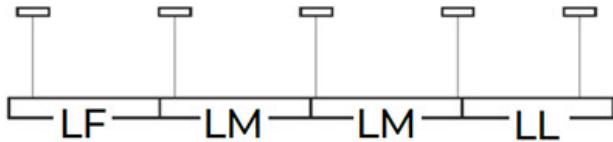

35606 ALD-MS-NW-MPR-B-NT

Lineárne LED svietidlo

Spôsob balenia: 1

Počet kusov v druhom balení: 1

Počet kusov v hromadnom balení: 1

DODATOČNÉ INFORMÁCIE:

- 5-ročná záruka podľa podmienok vyhlásenia o záruke, ktoré je dostupné na webovej stránke

PRÍSLUŠENSTVO

32543	ALIN CORD DALI 1F-W	Napájací kábel pre lineárne svietidla ALIN, 1-fázový, DALI, biely, 150cm
32544	ALIN CORD DALI 1F-B	Napájací kábel pre lineárne svietidla ALIN, 1-fázový, DALI, čierny, 150cm
32545	ALIN CORD DALI 1F-SR	Napájací kábel pre lineárne svietidla ALIN, 1-fázový, DALI, strieborný, 150cm
07871	ROPE-NT 150 SINGLE	ROPE-NT 150 SINGLE oceľové lanko (jedno) na zavesenie svietidla, 2 ks v balení
25979	KLOSZ MPR AL 23W/33W	Difúzor MPR pre svietidla ALIN, KLOSZ MPR AL 23W/33W, (25979)