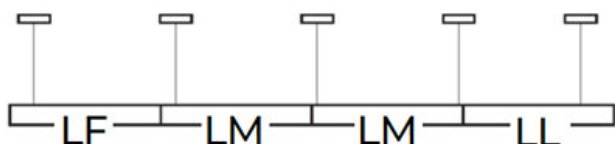

Lineárne LED svietidlo

Spôsob balenia: 1

Počet kusov v druhom balení: 1

Počet kusov v hromadnom balení: 1

DODATOČNÉ INFORMÁCIE:

- 5-ročná záruka podľa podmienok vyhlásenia o záruke, ktoré je dostupné na webovej stránke

PRÍSLUŠENSTVO

32543	ALIN CORD DALI 1F-W	Napájací kábel pre lineárne svietidla ALIN, 1-fázový, DALI, biely, 150cm
32544	ALIN CORD DALI 1F-B	Napájací kábel pre lineárne svietidla ALIN, 1-fázový, DALI, čierny, 150cm
32545	ALIN CORD DALI 1F-SR	Napájací kábel pre lineárne svietidla ALIN, 1-fázový, DALI, strieborný, 150cm
07871	ROPE-NT 150 SINGLE	ROPE-NT 150 SINGLE oceľové lanko (jedno) na zavesenie svietidla, 2 ks v balení
25979	KLOSZ MPR AL 23W/33W	Difúzor MPR pre svietidla ALIN, KLOSZ MPR AL 23W/33W, (25979)