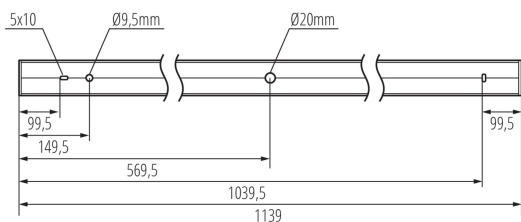

Lineárne LED svietidlo

Spôsob balenia: 1

Počet kusov v druhom balení: 1

Počet kusov v hromadnom balení: 1

DODATOČNÉ INFORMÁCIE:

- 5-ročná záruka podľa podmienok vyhlásenia o záruke, ktoré je dostupné na webovej stránke

PRÍSLUŠENSTVO

32543	ALIN CORD DALI 1F-W	Napájací kábel pre lineárne svietidla ALIN, 1-fázový, DALI, biely, 150cm
32544	ALIN CORD DALI 1F-B	Napájací kábel pre lineárne svietidla ALIN, 1-fázový, DALI, čierny, 150cm
32545	ALIN CORD DALI 1F-SR	Napájací kábel pre lineárne svietidla ALIN, 1-fázový, DALI, strieborný, 150cm
07871	ROPE-NT 150 SINGLE	ROPE-NT 150 SINGLE oceľové lanko (jedno) na zavesenie svietidla, 2 ks v balení
25979	KLOSZ MPR AL 23W/33W	Difúzor MPR pre svietidla ALIN, KLOSZ MPR AL 23W/33W, (25979)