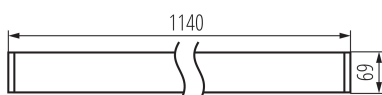

### VŠEOBECNÉ ÚDAJE:

**Farba:** čierna

**Miesto montáže:** k usadeniu na strop

**Miesto používania:** vo vnútri

**Minimálna vzdialenosť od osvetľovaného objektu:** 0,5m

**Možnosť spolupráce so stmievačom:** DALI

**Smer svietenia svietidla:** dole

**Dĺžka [mm]:** 1140

**Šírka [mm]:** 60

**Výška [mm]:** 69

**Integrovaný LED zdroj svetla:** áno

**Vysvetlenie používaných značiek a symbolov:** (NT) - do nadbudovania na sufície, (Z) - do zavieszenia na sufície