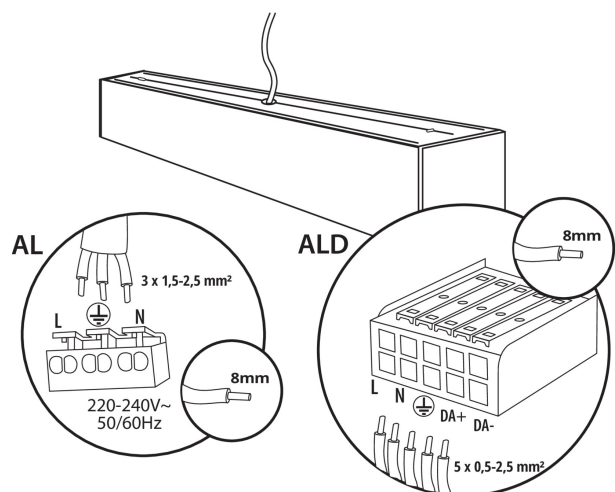

Lineárne LED svietidlo

Spôsob balenia: 1

Počet kusov v druhom balení: 1

Počet kusov v hromadnom balení: 1

DODATOČNÉ INFORMÁCIE:

- 5-ročná záruka podľa podmienok vyhlásenia o záruke, ktoré je dostupné na webovej stránke

PRÍSLUŠENSTVO

32543	ALIN CORD DALI 1F-W	Napájací kábel pre lineárne svietidla ALIN, 1-fázový, DALI, biely, 150cm
32544	ALIN CORD DALI 1F-B	Napájací kábel pre lineárne svietidla ALIN, 1-fázový, DALI, čierny, 150cm
32545	ALIN CORD DALI 1F-SR	Napájací kábel pre lineárne svietidla ALIN, 1-fázový, DALI, strieborný, 150cm
07871	ROPE-NT 150 SINGLE	ROPE-NT 150 SINGLE oceľové lanko (jedno) na zavesenie svietidla, 2 ks v balení
25979	KLOSZ MPR AL 23W/33W	Difúzor MPR pre svietidla ALIN, KLOSZ MPR AL 23W/33W, (25979)