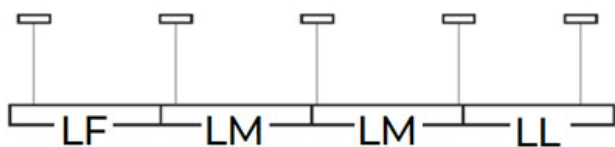

Lineárne LED svietidlo

Spôsob balenia: 1

Počet kusov v druhom balení: 1

Počet kusov v hromadnom balení: 1

DODATOČNÉ INFORMÁCIE:

- 5-ročná záruka podľa podmienok vyhlásenia o záruke, ktoré je dostupné na webovej stránke

PRÍSLUŠENSTVO

32543	ALIN CORD DALI 1F-W	Napájací kábel pre lineárne svietidla ALIN, 1-fázový, DALI, biely, 150cm
32544	ALIN CORD DALI 1F-B	Napájací kábel pre lineárne svietidla ALIN, 1-fázový, DALI, čierny, 150cm
32545	ALIN CORD DALI 1F-SR	Napájací kábel pre lineárne svietidla ALIN, 1-fázový, DALI, strieborný, 150cm
07871	ROPE-NT 150 SINGLE	ROPE-NT 150 SINGLE oceľové lanko (jedno) na zavesenie svietidla, 2 ks v balení
25979	KLOSZ MPR AL 23W/33W	Difúzor MPR pre svietidla ALIN, KLOSZ MPR AL 23W/33W, (25979)