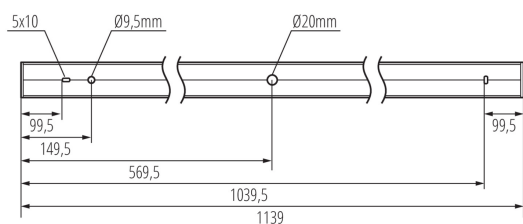

Lineárne LED svietidlo

Spôsob balenia: 1

Počet kusov v druhom balení: 1

Počet kusov v hromadnom balení: 1

DODATOČNÉ INFORMÁCIE:

- 5-ročná záruka podľa podmienok vyhlásenia o záruke, ktoré je dostupné na webovej stránke

PRÍSLUŠENSTVO

32543	ALIN CORD DALI 1F-W	Napájací kábel pre lineárne svietidla ALIN, 1-fázový, DALI, biely, 150cm
32544	ALIN CORD DALI 1F-B	Napájací kábel pre lineárne svietidla ALIN, 1-fázový, DALI, čierny, 150cm
32545	ALIN CORD DALI 1F-SR	Napájací kábel pre lineárne svietidla ALIN, 1-fázový, DALI, strieborný, 150cm
07871	ROPE-NT 150 SINGLE	ROPE-NT 150 SINGLE oceľové lanko (jedno) na zavesenie svietidla, 2 ks v balení
25979	KLOSZ MPR AL 23W/33W	Difúzor MPR pre svietidla ALIN, KLOSZ MPR AL 23W/33W, (25979)