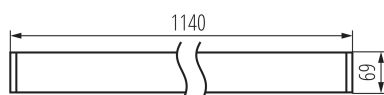

35608 ALD-MS-NW-MAT-S-NT

Lineárne LED svietidlo

5905339356086

DALI
system

VŠEOBECNÉ ÚDAJE:

Farba: strieborná

Miesto montáže: k usadeniu na strop

Miesto používania: vo vnútri

Minimálna vzdialenosť od osvetľovaného objektu: 0,5m

Možnosť spolupráce so stmievačom: DALI

Smer svietenia svietidla: dole

Dĺžka [mm]: 1140

Šírka [mm]: 60

Výška [mm]: 69

Integrovaný LED zdroj svetla: áno

Vysvetlenie používaných značiek a symbolov: (NT) - do nadbudovania na sufície, (Z) - do zavieszenia na sufície

TECHNICKÉ PARAMETRE:

Menovité napätie [V]: 220-240 AC

Menovitá frekvencia [Hz]: 50

Maximálny výkon [W]: 18

Trieda ochrany proti zásahu el. prúdom: I

Materiál difúzora: plast

Typ diódy: LED SMD

Svetelný tok [lm]: 2400

Náhradná teplota chromatickosti [K]: 4000

Farbná konzistencia v MacAdamových elipsách: 6

Index podania farieb: 80

Životnosť [h]: 50000

Koeficient zachovania svetelného toku po skončení menovitého obdobia trvácnosti: L90B10

Počet cyklov zap./vyp.: ≥ 30000

Uhol svietenia [°]: X85/Y95

Svetelná účinnosť lampy [lm/W]: 133

Rozpätie teploty prostredia, na ktorú môže byť výrobok vystavený [°C]: 5÷25

Typ difúzora: matné

Materiál korpusu: hliníková zliatina

Typ pripojenia: samosvorná svorkovnica

Rozpätie priemerov používaných vodičov [mm²]: 0,5÷2,5

Doba nahrievania lampy [s]: ≤ 1

Doba zapnutia lampy [s]: $\leq 0,5$

Stupeň IP: 20

LOGISTICKÉ ÚDAJE:

Merná jednotka: kus