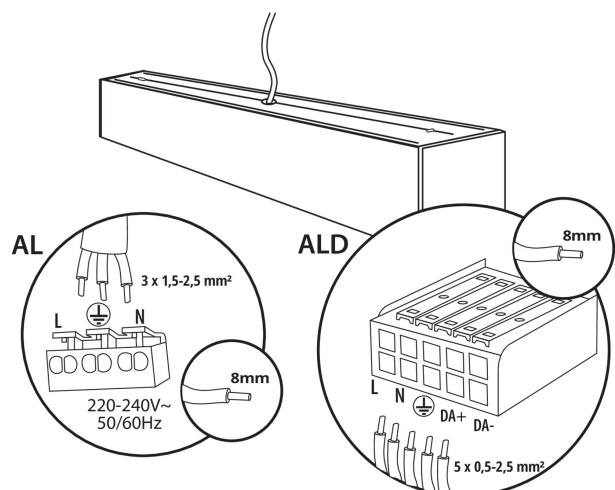

35610 ALD-MS-NW-MPR-S-NT

Lineárne LED svietidlo

Spôsob balenia: 1

Počet kusov v druhom balení: 1

Počet kusov v hromadnom balení: 1

DODATOČNÉ INFORMÁCIE:

- 5-ročná záruka podľa podmienok vyhlásenia o záruke, ktoré je dostupné na webovej stránke

PRÍSLUŠENSTVO

32543	ALIN CORD DALI 1F-W	Napájací kábel pre lineárne svietidla ALIN, 1-fázový, DALI, biely, 150cm
32544	ALIN CORD DALI 1F-B	Napájací kábel pre lineárne svietidla ALIN, 1-fázový, DALI, čierny, 150cm
32545	ALIN CORD DALI 1F-SR	Napájací kábel pre lineárne svietidla ALIN, 1-fázový, DALI, strieborný, 150cm
07871	ROPE-NT 150 SINGLE	ROPE-NT 150 SINGLE oceľové lanko (jedno) na zavesenie svietidla, 2 ks v balení
25979	KLOSZ MPR AL 23W/33W	Difúzor MPR pre svietidla ALIN, KLOSZ MPR AL 23W/33W, (25979)