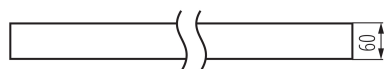

35610 ALD-MS-NW-MPR-S-NT

Lineárne LED svietidlo

5905339356109

VŠEOBECNÉ ÚDAJE:

Farba: strieborná

Miesto montáže: k usadeniu na strop

Miesto používania: vo vnútri

Minimálna vzdialenosť od osvetľovaného objektu: 0,5m

Možnosť spolupráce so stmievačom: DALI

Smer svietenia svietidla: dole

Dĺžka [mm]: 1140

Šírka [mm]: 60

Výška [mm]: 69

Integrovaný LED zdroj svetla: áno

Vysvetlenie používaných značiek a symbolov: (NT) - do nadbudovania na sufície, (Z) - do zavieszenia na sufície

TECHNICKÉ PARAMETRE:

Menovité napätie [V]: 220-240 AC

Menovitá frekvencia [Hz]: 50

Maximálny výkon [W]: 18

Trieda ochrany proti zásahu el. prúdom: I

Materiál difúzora: plast

Typ diódy: LED SMD

Svetelný tok [lm]: 2250

Náhradná teplota chromatickosti [K]: 4000

Farbná konzistencia v MacAdamových elipsách: 6

Index podania farieb: 80

Životnosť [h]: 50000

Koeficient zachovania svetelného toku po skončení menovitého obdobia trvácnosti: L90B10

Počet cyklov zap./vyp.: ≥ 30000

Uhol svietenia [°]: X75/Y90

Svetelná účinnosť lampy [lm/W]: 125

Rozpätie teploty prostredia, na ktorú môže byť výrobok vystavený [°C]: 5÷25

Typ difúzora: mikroprizmatický

Materiál korpusu: hliníková zliatina

Typ pripojenia: samosvorná svorkovnica

Rozpätie priemerov používaných vodičov [mm²]: 0,5÷2,5

Doba nahrievania lampy [s]: ≤ 1

Doba zapnutia lampy [s]: $\leq 0,5$

Stupeň IP: 20

LOGISTICKÉ ÚDAJE:

Merná jednotka: kus