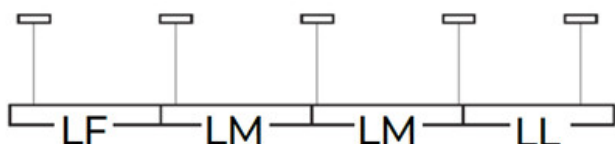

35610 ALD-MS-NW-MPR-S-NT

Lineárne LED svietidlo

Spôsob balenia: 1

Počet kusov v druhom balení: 1

Počet kusov v hromadnom balení: 1

DODATOČNÉ INFORMÁCIE:

- 5-ročná záruka podľa podmienok vyhlásenia o záruke, ktoré je dostupné na webovej stránke

PRÍSLUŠENSTVO

32543	ALIN CORD DALI 1F-W	Napájací kábel pre lineárne svietidla ALIN, 1-fázový, DALI, biely, 150cm
32544	ALIN CORD DALI 1F-B	Napájací kábel pre lineárne svietidla ALIN, 1-fázový, DALI, čierny, 150cm
32545	ALIN CORD DALI 1F-SR	Napájací kábel pre lineárne svietidla ALIN, 1-fázový, DALI, strieborný, 150cm
07871	ROPE-NT 150 SINGLE	ROPE-NT 150 SINGLE oceľové lanko (jedno) na zavesenie svietidla, 2 ks v balení
25979	KLOSZ MPR AL 23W/33W	Difúzor MPR pre svietidla ALIN, KLOSZ MPR AL 23W/33W, (25979)