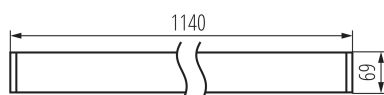

35610 ALD-MS-NW-MPR-S-NT

Lineárne LED svietidlo

5905339356109

VŠEOBECNÉ ÚDAJE:

Farba: strieborná

Miesto montáže: k usadeniu na strop

Miesto používania: vo vnútri

Minimálna vzdialenosť od osvetľovaného objektu: 0,5m

Možnosť spolupráce so stmievačom: DALI

Smer svietenia svietidla: dole

Dĺžka [mm]: 1140

Šírka [mm]: 60

Výška [mm]: 69

Integrovaný LED zdroj svetla: áno

Vysvetlenie používaných značiek a symbolov: (NT) - do nadbudovania na sufície, (Z) - do zavieszenia na sufície

TECHNICKÉ PARAMETRE:

Menovité napätie [V]: 220-240 AC

Menovitá frekvencia [Hz]: 50

Maximálny výkon [W]: 18

Trieda ochrany proti zásahu el. prúdom: I

Materiál difúzora: plast

Typ diódy: LED SMD

Svetelný tok [lm]: 2250

Náhradná teplota chromatickosti [K]: 4000

Farbná konzistencia v MacAdamových elipsách: 6

Index podania farieb: 80

Životnosť [h]: 50000

Koeficient zachovania svetelného toku po skončení menovitého obdobia trvácnosti: L90B10

Počet cyklov zap./vyp.: ≥ 30000

Uhol svietenia [°]: X75/Y90

Svetelná účinnosť lampy [lm/W]: 125

Rozpätie teploty prostredia, na ktorú môže byť výrobok vystavený [°C]: 5÷25

Typ difúzora: mikroprizmatický

Materiál korpusu: hliníková zliatina

Typ pripojenia: samosvorná svorkovnica

Rozpätie priemerov používaných vodičov [mm²]: 0,5÷2,5

Doba nahrievania lampy [s]: ≤ 1

Doba zapnutia lampy [s]: $\leq 0,5$

Stupeň IP: 20

LOGISTICKÉ ÚDAJE:

Merná jednotka: kus