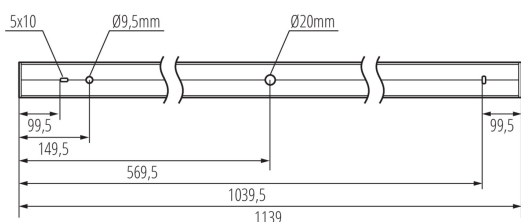

35610 ALD-MS-NW-MPR-S-NT

Lineárne LED svietidlo

Spôsob balenia: 1

Počet kusov v druhom balení: 1

Počet kusov v hromadnom balení: 1

DODATOČNÉ INFORMÁCIE:

- 5-ročná záruka podľa podmienok vyhlásenia o záruke, ktoré je dostupné na webovej stránke

PRÍSLUŠENSTVO

32543	ALIN CORD DALI 1F-W	Napájací kábel pre lineárne svietidla ALIN, 1-fázový, DALI, biely, 150cm
32544	ALIN CORD DALI 1F-B	Napájací kábel pre lineárne svietidla ALIN, 1-fázový, DALI, čierny, 150cm
32545	ALIN CORD DALI 1F-SR	Napájací kábel pre lineárne svietidla ALIN, 1-fázový, DALI, strieborný, 150cm
07871	ROPE-NT 150 SINGLE	ROPE-NT 150 SINGLE oceľové lanko (jedno) na zavesenie svietidla, 2 ks v balení
25979	KLOSZ MPR AL 23W/33W	Difúzor MPR pre svietidla ALIN, KLOSZ MPR AL 23W/33W, (25979)