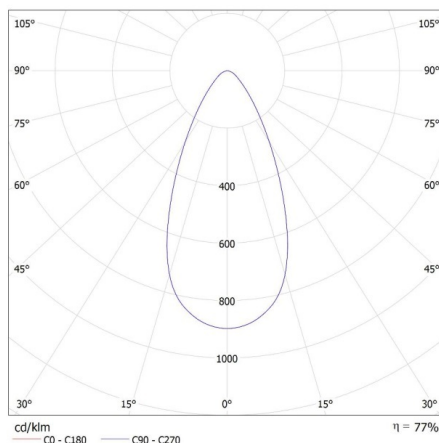

KANLUX S.A. (kat 35652) BTL 18W-940-W 45deg / LDC (Polar)

KANLUX S.A. (kat 35652) BTL 18W-940-W 15deg / LDC (Polar)