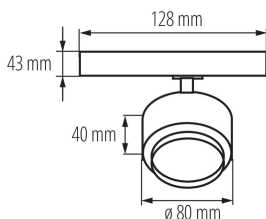

Reflektor na lištový systém

5905339356529

**5-ročná záruka podľa podmienok vyhlásenia o záruke, ktoré je dostupné na [webovej stránke](#)**

Kanlux BTL LED je nový dizajn svietidiel prispôsobený systému Kanlux TEAR a väčšine 3-obvodovým lištám. Svietidlá sú vybavené integrovaným napájaním s adaptérom. Kanlux BTL sú svietidlá v smerovom prevedení so šošovkou a nastavením uhla svietenia v rozsahu od 15° do 45°. U Kanlux BTL si môžeme vybrať výkon (18W, 28W, 38W), farbu krytu (biela alebo čierna) a farbu svetla (teplá alebo neutrálna). Rad svietidiel Kanlux BTL má vysoký index podania farieb Ra 90+ a ich vysokú kvalitu potvrdzuje 5-ročná záruka.

### VŠEOBECNÉ ÚDAJE:

**Farba:** biela

**Miesto montáže:** na szynę TEAR

**Miesto používania:** vo vnútri

**Minimálna vzdialenosť od osvetľovaného objektu:** 0,5m

**Možnosť spolupráce so stmievačom:** nie

**Integrovaný LED zdroj svetla:** áno

**Uhol svietenia [°]:** 15-45

**Svetelná účinnosť lampy [lm/W]:** 100

**Rozpätie teploty prostredia, na ktorú môže byť výrobok vystavený [°C]:** 5+25

**Materiál korpusu:** hliníková zliatina

**Doba nahrievania lampy [s]:** ≤1

Šírka kusového balenia [cm]: 8.5

Výška kusového balenia [cm]: 14

Hmotnosť kartónu [kg]: 12.2001

Šírka kartónu [cm]: 30

Výška kartónu [cm]: 38.5

Dĺžka kartónu [cm]: 45

Objem kartónu [m<sup>3</sup>]: 0.051975