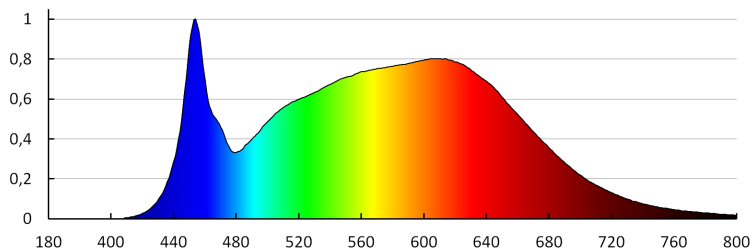

DODATOČNÉ INFORMÁCIE:

- •