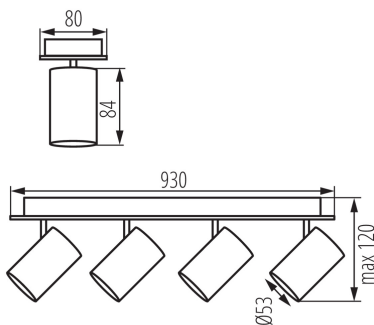

Prisadené svietidlo

5905339356987

MO  
DE  
RN  
design

Kanlux EVALO je rodina jednoduchých spotov. Škandinávská jednoduchosť a strieborné prvky sú vysoko elegantnou klasikou. V úzkom tienidle sú umiestnené svetelné zdroje GU10 ( set obsahuje prísavku, ktorá uľahčí ich montáž). Dve farby (čierna a biela) a 1 až 5 svetelných bodov týchto svietidiel poskytuje mnoho možností usporiadaniu. Bodové svietidlo Kanlux EVALO s 1 bodom je perfektné nástenné svietidlo nad stôl, posteľ alebo pohovku. Vďaka tomuto usporiadaniu je možné Kanlux EVALO použiť ako hlavné aj doplnkové svetlo. Ďalšou výhodou je možnosť veľkej regulácie smeru dopadu svetla (dve rotačné osi: 320 a 90 stupňov).

### VŠEOBECNÉ ÚDAJE:

**Farba:** biela

**Miesto montáže:** k usadeniu na stenu, k usadeniu na strop

**Miesto používania:** vo vnútri

**Minimálna vzdialenosť od osvetľovaného objektu :** 0,5m

**Výrobok nie je vhodný na zakrytie termoizolačným materiálom :** áno

**Dĺžka [mm]:** 930

**Šírka [mm]:** 80

**Výška [mm]:** 120

**Šírka kusového balenia [cm]:** 8.5

**Výška kusového balenia [cm]:** 13

**Hmotnosť kartónu [kg]:** 12.13998

**Šírka kartónu [cm]:** 29

**Výška kartónu [cm]:** 29

**Dĺžka kartónu [cm]:** 95

**Objem kartónu [m<sup>3</sup>]:** 0.079895