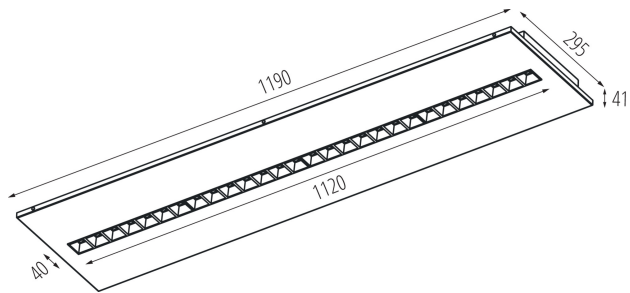

35813 OS-S5D-WW-RST-W-P3

Kancelárske vstavané LED svetidlo