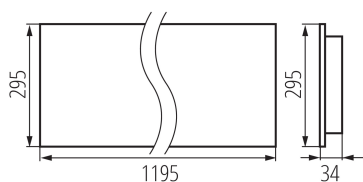

Doba nahrievania lampy [s]: ≤ 1

Doba zapnutia lampy [s]: $\leq 0,5$

Rodzaj soczewki [°]: 50

Stupeň IP: 20

LOGISTICKÉ ÚDAJE:

Merná jednotka: kus

OS RST W P3

35813 OS-S5D-WW-RST-W-P3