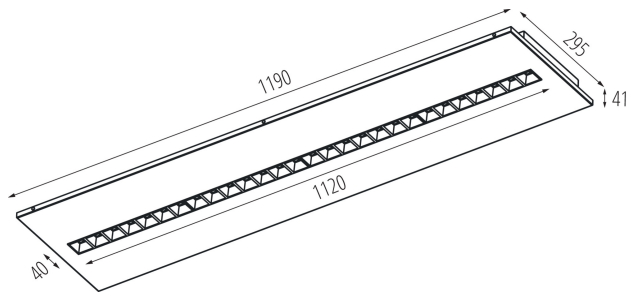

Kancelárske vstavané LED svetidlo