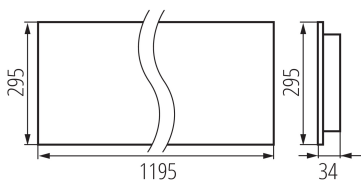

Kancelárske vstavané LED svietidlo

5905339359414

VŠEOBECNÉ ÚDAJE:

Farba: čierna

Miesto montáže: na zabudovanie do stropu

Miesto používania: vo vnútri

Minimálna vzdialenosť od osvetľovaného objektu : 0,5m

Možnosť spolupráce so stmievačom: nie

Výrobok nie je vhodný na zakrytie termoizolačným materiálom :
áno

Dĺžka [mm]: 1195

Šírka [mm]: 295

Výška [mm]: 34

Integrovaný LED zdroj svetla : áno

TECHNICKÉ PARAMETRE:

Menovité napätie [V]: 220-240 AC

Menovitá frekvencia [Hz]: 50

Maximálny výkon [W]: 22W

Trieda ochrany proti zásahu el. prúdom : I

Materiál difúzora: plast

Typ diódy: LED SMD

Svetelný tok svietidla [lm]: 2800

Farba svetla: teplá biela

Náhradná teplota chromatickosti [K]: 3000

Farbná konzistencia v MacAdamových elipsách : ≤ 3

Index podania farieb: 80

Životnosť [h]: 50000

Koeficient zachovania svetelného toku po skončení menovitého obdobia trvácnosti: L90B10

Počet cyklov zap./vyp.: ≥ 30000

Uhol svietenia [°]: 50

Rozpätie teploty prostredia, na ktorú môže byť výrobok vystavený [°C]: 5÷25

Typ difúzora: raster

Materiál korpusu: kov

Typ pripojenia: samosvorná svorkovnica

Rozpätie priemerov používaných vodičov [mm²]: 1,5÷2,5

Doba nahrievania lampy [s]: ≤ 1

Doba zapnutia lampy [s]: $\leq 0,5$

Rodzaj soczewki [°]: 50

Stupeň IP: 20

LOGISTICKÉ ÚDAJE:

Merná jednotka: kus

OS RST B P3