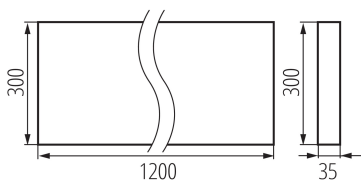

Kancelárske prisadené LED svietidlo

5905339359438

VŠEOBECNÉ ÚDAJE:

Farba: čierna

Miesto montáže: k usadeniu na strop

Miesto používania: vo vnútri

Minimálna vzdialenosť od osvetľovaného objektu : 0,5m

Možnosť spolupráce so stmievačom: nie

Výrobok nie je vhodný na zakrytie termoizolačným materiálom :
áno

Dĺžka [mm]: 1200

Šírka [mm]: 300

Výška [mm]: 35

Integrovaný LED zdroj svetla : áno

TECHNICKÉ PARAMETRE:

Menovité napätie [V]: 220-240 AC

Menovitá frekvencia [Hz]: 50

Maximálny výkon [W]: 31W

Trieda ochrany proti zásahu el. prúdom : I

Materiál difúzora: plast

Typ diódy: LED SMD

Svetelný tok svietidla [lm]: 3800

Farba svetla: teplá biela

Náhradná teplota chromatickosti [K]: 3000