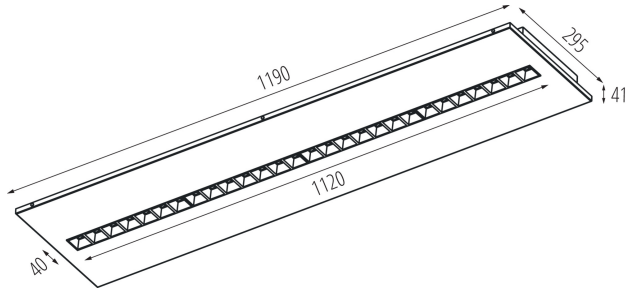

Kancelárske vstavané LED svetidlo