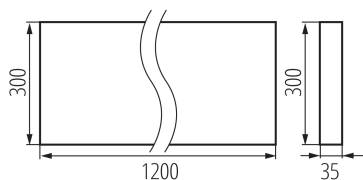

Kancelárske prisadené LED svietidlo

5905339359476

VŠEOBECNÉ ÚDAJE:

Farba: čierna

Miesto montáže: k usadeniu na strop

Miesto používania: vo vnútri

Minimálna vzdialenosť od osvetľovaného objektu : 0,5m

Možnosť spolupráce so stmievačom: nie

Výrobok nie je vhodný na zakrytie termoizolačným materiálom :
áno

Dĺžka [mm]: 1200

Šírka [mm]: 300

Výška [mm]: 35

Integrovaný LED zdroj svetla : áno

TECHNICKÉ PARAMETRE:

Menovité napätie [V]: 220-240 AC

Menovitá frekvencia [Hz]: 50

Maximálny výkon [W]: 39W

Trieda ochrany proti zásahu el. prúdom : I

Materiál difúzora: plast

Typ diódy: LED SMD

Svetelný tok svietidla [lm]: 4800

Farba svetla: teplá biela

Náhradná teplota chromatickosti [K]: 3000