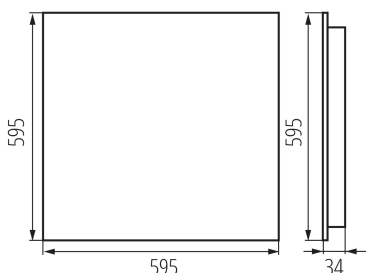

Kancelárske vstavané LED svetidlo

5905339359483

VŠEOBECNÉ ÚDAJE:

Farba: čierna

Miesto montáže: na zabudovanie do stropu

Miesto používania: vo vnútri

Minimálna vzdialenosť od osvetľovaného objektu : 0,5m

Možnosť spolupráce so stmievačom: nie

Výrobok nie je vhodný na zakrytie termoizolačným materiálom :
áno

Dĺžka [mm]: 595

Šírka [mm]: 595

Výška [mm]: 34

Integrovaný LED zdroj svetla : áno

TECHNICKÉ PARAMETRE:

Menovité napätie [V]: 220-240 AC

Menovitá frekvencia [Hz]: 50

Maximálny výkon [W]: 39W

Trieda ochrany proti zásahu el. prúdom : I

Materiál difúzora: plast

Typ diódy: LED SMD

Svetelný tok svetidla [lm]: 4800

Farba svetla: teplá biela

Náhradná teplota chromatickosti [K]: 3000