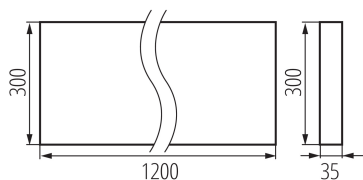

Kancelárske prisadené LED svietidlo

5905339359513

VŠEOBECNÉ ÚDAJE:

Farba: čierna

Miesto montáže: k usadeniu na strop

Miesto používania: vo vnútri

Minimálna vzdialenosť od osvetľovaného objektu : 0,5m

Možnosť spolupráce so stmievačom: nie

Výrobok nie je vhodný na zakrytie termoizolačným materiálom :
áno

Dĺžka [mm]: 1200

Šírka [mm]: 300

Výška [mm]: 35

Integrovaný LED zdroj svetla : áno

TECHNICKÉ PARAMETRE:

Menovité napätie [V]: 220-240 AC

Menovitá frekvencia [Hz]: 50

Maximálny výkon [W]: 49W

Trieda ochrany proti zásahu el. prúdom : I

Materiál difúzora: plast

Typ diódy: LED SMD

Svetelný tok svietidla [lm]: 5600

Farba svetla: teplá biela

Náhradná teplota chromatickosti [K]: 3000