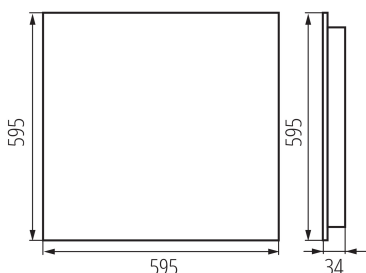

Kancelárske vstavané LED svetidlo

5905339359568

VŠEOBECNÉ ÚDAJE:

Farba: čierna

Miesto montáže: na zabudovanie do stropu

Miesto používania: vo vnútri

Minimálna vzdialenosť od osvetľovaného objektu : 0,5m

Možnosť spolupráce so stmievačom: nie

Výrobok nie je vhodný na zakrytie termoizolačným materiálom :
áno

Dĺžka [mm]: 595

Šírka [mm]: 595

Výška [mm]: 34

Integrovaný LED zdroj svetla : áno

TECHNICKÉ PARAMETRE:

Menovité napätie [V]: 220-240 AC

Menovitá frekvencia [Hz]: 50

Maximálny výkon [W]: 22W

Trieda ochrany proti zásahu el. prúdom : I

Materiál difúzora: plast

Typ diódy: LED SMD

Svetelný tok svetidla [lm]: 2800

Farba svetla: biela

Náhradná teplota chromatickosti [K]: 4000