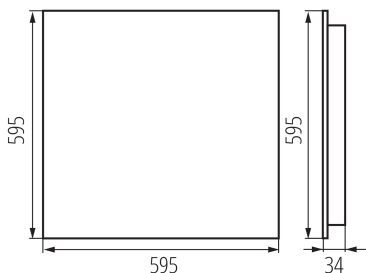

Kancelárske vstavané LED svietidlo

5905339359766

VŠEOBECNÉ ÚDAJE:

Farba: čierna

Miesto montáže: na zabudovanie do stropu

Miesto používania: vo vnútri

Minimálna vzdialenosť od osvetľovaného objektu : 0,5m

Možnosť spolupráce so stmievačom: nie

Výrobok nie je vhodný na zakrytie termoizolačným materiálom :
áno

Dĺžka [mm]: 595

Šírka [mm]: 595

Výška [mm]: 34

Integrovaný LED zdroj svetla : áno

TECHNICKÉ PARAMETRE:

Menovité napätie [V]: 220-240 AC

Menovitá frekvencia [Hz]: 50

Maximálny výkon [W]: 31W

Trieda ochrany proti zásahu el. prúdom : I

Materiál difúzora: plast

Typ diódy: LED SMD

Svetelný tok svietidla [lm]: 3800

Farba svetla: teplá biela

Náhradná teplota chromatickosti [K]: 3000