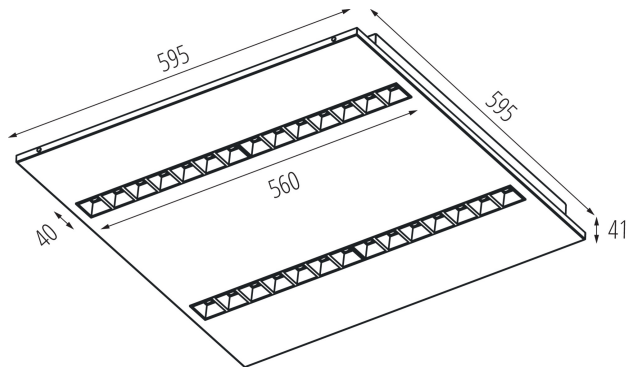

Kancelárske vstavané LED svetidlo