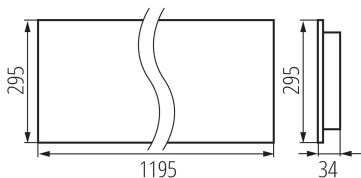

LOGISTICKÉ ÚDAJE:

Merná jednotka: kus