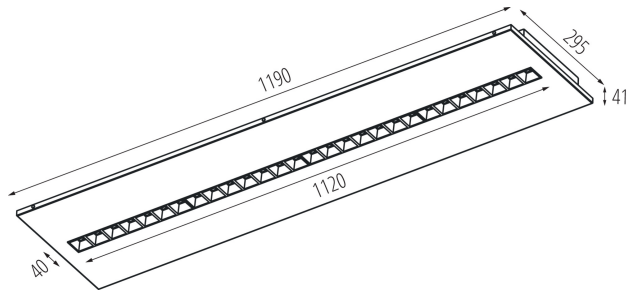

Kancelárske vstavané LED svietidlo