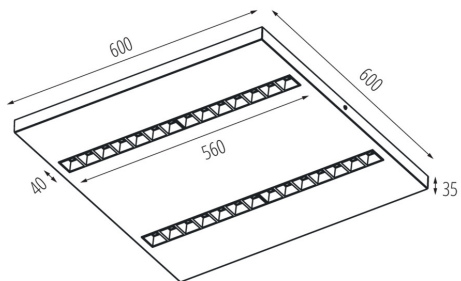

Kancelárske prisadené LED svetidlo