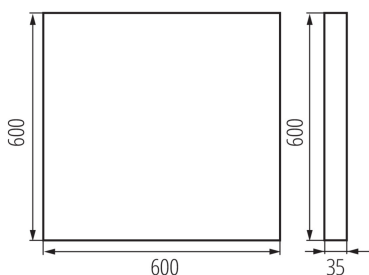

Kancelárske prisadené LED svietidlo

5905339359780

VŠEOBECNÉ ÚDAJE:

Farba: čierna

Miesto montáže: k usadeniu na strop

Miesto používania: vo vnútri

Minimálna vzdialenosť od osvetľovaného objektu : 0,5m

Možnosť spolupráce so stmievačom: nie

Výrobok nie je vhodný na zakrytie termoizolačným materiálom :
áno

Dĺžka [mm]: 600

Šírka [mm]: 600

Výška [mm]: 35

Integrovaný LED zdroj svetla : áno

TECHNICKÉ PARAMETRE:

Menovité napätie [V]: 220-240 AC

Menovitá frekvencia [Hz]: 50

Maximálny výkon [W]: 39W

Trieda ochrany proti zásahu el. prúdom : I

Materiál difúzora: plast

Typ diódy: LED SMD

Svetelný tok svietidla [lm]: 4800

Farba svetla: teplá biela

Náhradná teplota chromatickosti [K]: 3000