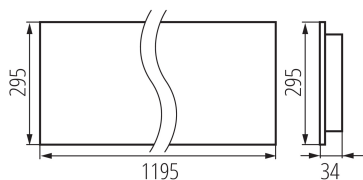

LOGISTICKÉ ÚDAJE:

Merná jednotka: kus