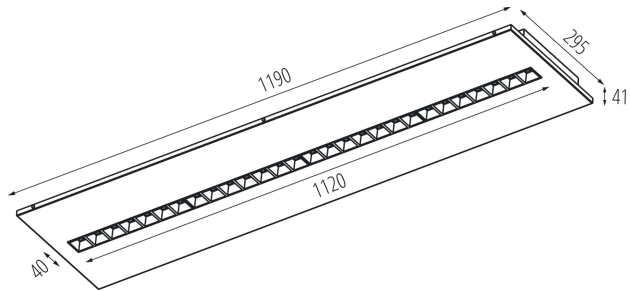

Kancelárske vstavané LED svetidlo