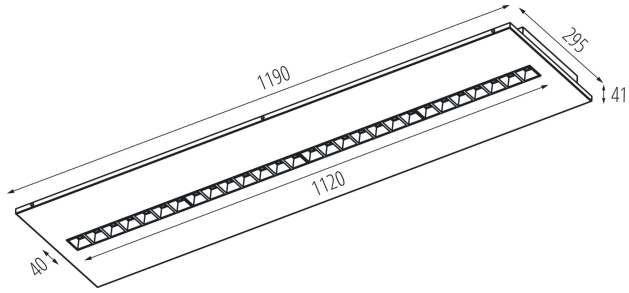

35985 OS-H8D-WW-RST-B-P3

Kancelárske vstavané LED svetidlo