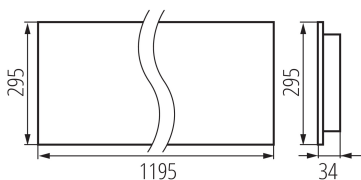

Kancelárske vstavané LED svetidlo

5905339359858

VŠEOBECNÉ ÚDAJE:

Farba: čierna

Miesto montáže: na zabudovanie do stropu

Miesto používania: vo vnútri

Minimálna vzdialenosť od osvetľovaného objektu : 0,5m

Možnosť spolupráce so stmievačom: nie

Výrobok nie je vhodný na zakrytie termoizolačným materiálom :
áno

Dĺžka [mm]: 1195

Šírka [mm]: 295

Výška [mm]: 34

Integrovaný LED zdroj svetla : áno

TECHNICKÉ PARAMETRE:

Menovité napätie [V]: 220-240 AC

Menovitá frekvencia [Hz]: 50

Maximálny výkon [W]: 49W

Trieda ochrany proti zásahu el. prúdom : I

Materiál difúzora: plast

Typ diódy: LED SMD

Svetelný tok svetidla [lm]: 5600

Farba svetla: teplá biela

Náhradná teplota chromatickosti [K]: 3000