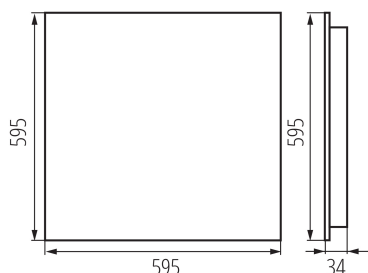

Kancelárske vstavané LED svietidlo

5905339359889

VŠEOBECNÉ ÚDAJE:

Farba: čierna

Miesto montáže: na zabudovanie do stropu

Miesto používania: vo vnútri

Minimálna vzdialenosť od osvetľovaného objektu : 0,5m

Možnosť spolupráce so stmievačom: nie

Výrobok nie je vhodný na zakrytie termoizolačným materiálom :
áno

Dĺžka [mm]: 595

Šírka [mm]: 595

Výška [mm]: 34

Integrovaný LED zdroj svetla : áno

TECHNICKÉ PARAMETRE:

Menovité napätie [V]: 220-240 AC

Menovitá frekvencia [Hz]: 50

Maximálny výkon [W]: 22W

Trieda ochrany proti zásahu el. prúdom :

Materiál difúzora: plast

Typ diódy: LED SMD

Svetelný tok svietidla [lm]: 2800

Farba svetla: biela

Náhradná teplota chromatickosti [K]: 4000

Farbná konzistencia v MacAdamových elipsách : ≤ 3