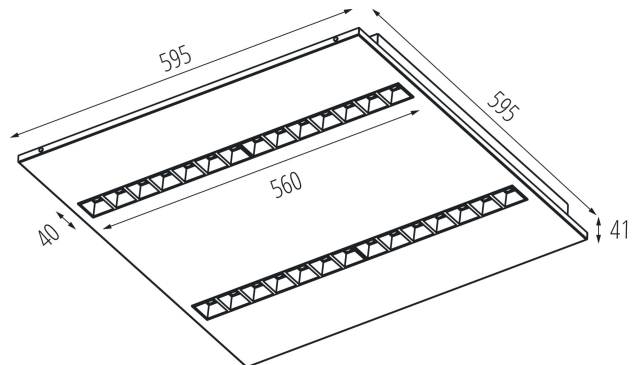

Kancelárske vstavané LED svietidlo