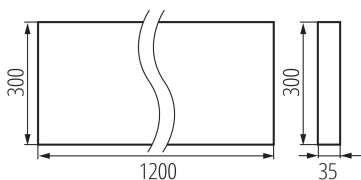

### VŠEOBECNÉ ÚDAJE:

**Farba:** biela

**Miesto montáže:** k usadeniu na strop

**Miesto používania:** vo vnútri

**Minimálna vzdialenosť od osvetľovaného objektu :** 0,5m

**Možnosť spolupráce so stmievačom:** nie

**Výrobok nie je vhodný na zakrytie termoizolačným materiálom :**  
áno

**Dĺžka [mm]:** 1200

**Šírka [mm]:** 300

**Výška [mm]:** 35

**Integrovaný LED zdroj svetla :** áno

### TECHNICKÉ PARAMETRE:

**Menovité napätie [V]:** 220-240 AC

**Menovitá frekvencia [Hz]:** 50

**Maximálny výkon [W]:** 39W

**Trieda ochrany proti zásahu el. prúdom :** I

**Materiál difúzora:** plast

**Typ diódy:** LED SMD