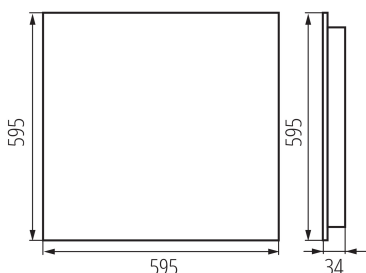

Kancelárske vstavané LED svetidlo

5905339360809

VŠEOBECNÉ ÚDAJE:

Farba: biela

Miesto montáže: na zabudovanie do stropu

Miesto používania: vo vnútri

Minimálna vzdialenosť od osvetľovaného objektu : 0,5m

Možnosť spolupráce so stmievačom: nie

Výrobok nie je vhodný na zakrytie termoizolačným materiálom :
áno

Dĺžka [mm]: 595

Šírka [mm]: 595

Výška [mm]: 34

Integrovaný LED zdroj svetla : áno

TECHNICKÉ PARAMETRE:

Menovité napätie [V]: 220-240 AC

Menovitá frekvencia [Hz]: 50

Maximálny výkon [W]: 49W

Trieda ochrany proti zásahu el. prúdom : I

Materiál difúzora: plast

Typ diódy: LED SMD

Svetelný tok svetidla [lm]: 6300

Farba svetla: neutral warm white

Náhradná teplota chromatickosti [K]: 3500