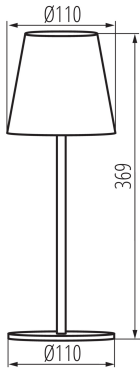

36325 INITA LED IP54 BR

Stolná LED lampa

LOGISTICKÉ ÚDAJE:

Merná jednotka: kus

Spôsob balenia: 6

Počet kusov v druhom balení: 1

Počet kusov v hromadnom balení: 6

Čistá kusová hmotnosť [g]: 664

Gramáž [g]: 830

Hmotnosť kusa brutto [g]: 778

Dĺžka kusového balenia [cm]: 11.5

Šírka kusového balenia [cm]: 11.5

Výška kusového balenia [cm]: 28

Hmotnosť kartónu [kg]: 4.98

Šírka kartónu [cm]: 25.5

Výška kartónu [cm]: 30

Dĺžka kartónu [cm]: 36

Objem kartónu [m³]: 0.02754