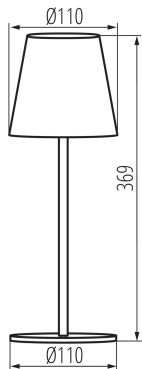

36326 INITA LED IP54 GR

Stolná LED lampa

LOGISTICKÉ ÚDAJE:

Merná jednotka: kus

Spôsob balenia: 6

Počet kusov v druhom balení: 1

Počet kusov v hromadnom balení: 6

Čistá kusová hmotnosť [g]: 664

Gramáž [g]: 830

Hmotnosť kusa brutto [g]: 778

Dĺžka kusového balenia [cm]: 11.5

Šírka kusového balenia [cm]: 11.5

Výška kusového balenia [cm]: 28

Hmotnosť kartónu [kg]: 4.98

Šírka kartónu [cm]: 25

Výška kartónu [cm]: 30

Dĺžka kartónu [cm]: 36

Objem kartónu [m³]: 0.027